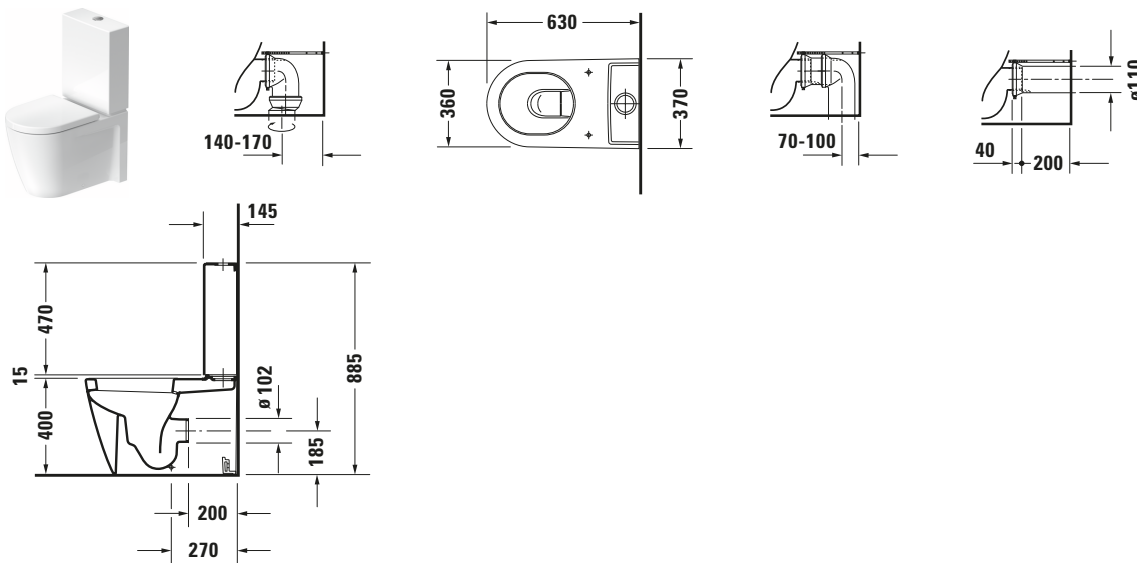

Starck 2 # 2145090000

Design by Philippe Starck

Stand WC für Kombination

Basis Angaben	
Langbezeichnung	Duravit Starck 2 Stand WC für Kombination, 630 mm, Weiß Hochglanz, Tiefspüler, Spülrand: geschlossen, Für aufgesetzten Spülkasten, 4,5 l, Abgang: waagrecht – 2145090000

Spezifikationen	
Farbe	
Farbwert	Weiß
Innenfarbe	Weiß
Aussenfarbe	Weiß
Glanzgrad	Hochglanz
Glanzgrad Innen	Hochglanz
Glanzgrad Außen	Hochglanz
Spülung	
Spülform	Tiefspüler
Spülrand	geschlossen
Unified Water Label (UWL) Klasse	1
Große Spülwassermenge	4,5 l
Ablauf	
Abgang	waagrecht
WC	
Für aufgesetzten Spülkasten	✓
Relevante Zertifikate	
Unified Water Label (UWL) Klasse	1

Logistik	
Artikelgewicht	36 kg

Passende Produkte	
Passende Artikel	
	WC-Sitz # 006981 Universal
	WC-Sitz # 006989 Universal
	Ablaufbogen # 8990250000 Universal
	Anschluss-Set # 0014220000 Universal

Beschreibungstexte	
Ausschreibungstext	Duravit Starck 2 Stand WC für Kombination Weiß Hochglanz 630 mm, Designer: Philippe Starck, Spülform: Tiefspüler, Spülrand: geschlossen, Sanitärkeramik, Bodenstehend, Abgang: waagrecht, Große Spülwassermenge: 4,5 l, Abgangsmaß für Vario-Ablaufbogen senkrecht: 160 mm - 210 mm, Abgangsmaß für Vario-Anschluss Set senkrecht/waagrecht: 70 mm - 170 mm, Unified Water Label (UWL) Klasse: 1, CE-Kennzeichen-1: EN 997, EAN Nr.: 4021534810954, Artikelgewicht: 36 kg, Abmessungen (Breite / Länge x Tiefe / Breite x Höhe): 370 x 630 x 415 mm, Artikel Nr.: 2145090000