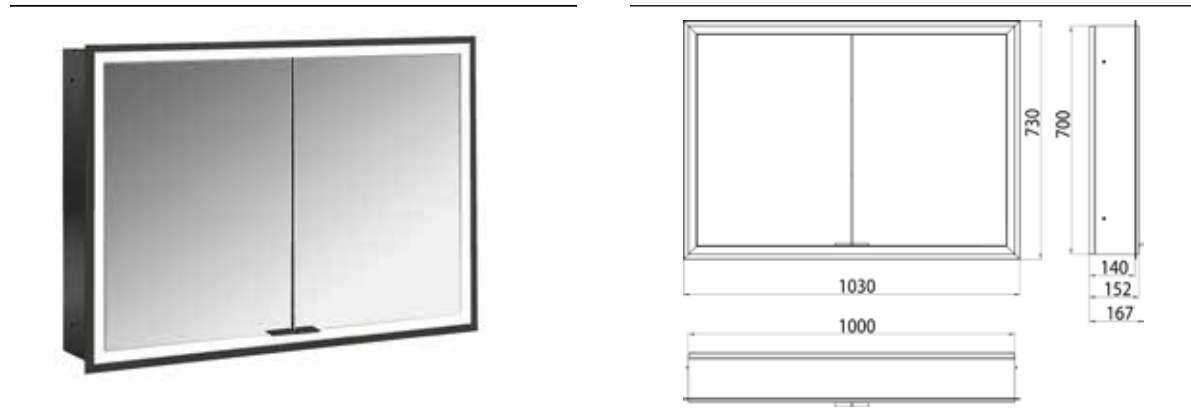

PRODUKTINFORMATION

Lichtspiegelschrank prime, 1.000 mm, 2 Türen, Unterputzmodell, IP20 schwarz/spiegel

Art.-Nr.9497 135 93

mit verspiegelter Glasrückwand, 2 stufenlos einstellbare Ablagen, 2 Türen, 2 Steckdosen, stufenlose Lichtsteuerung (an/aus, Helligkeit und Lichtfarbe) über drei in die Glasrückwand integrierte Touchsensoren, Höhe: 730 mm, LED-Beleuchtung