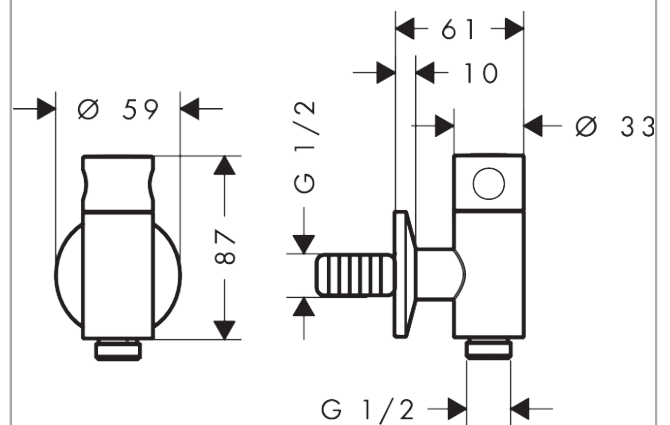

AXOR One

Wandanschluss Stop mit Absperrventil

Oberfläche: **Edelstahl Optic** Artikelnummer: **48781800**

Beschreibung

Merkmale

- Anschlussart: DN15
- Schlauchanschluss DN15
- mit Rückflussverhinderer
- maximale Durchflussmenge bei 3 bar: 21,8 l/min

Produktabbildung

Maßzeichnung

Durchflussdiagramm