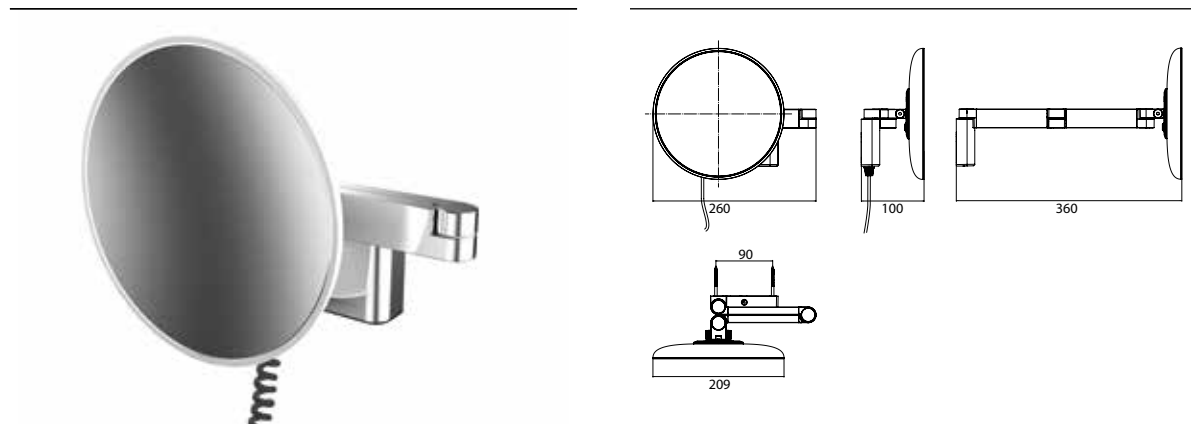

PRODUKTINFORMATION

LED Rasier- und Kosmetikspiegel, rund, Wandmodell, Doppelgelenkarm mit Spiralkabel und Stecker
chrom, Vergrößerung: 5-fach

Art.-Nr.1095 060 40

2 Lichttaster, Helligkeit und Lichtfarbe - kalt/warm (2.700 - 6.500 K) - stufenlos dimmbar.