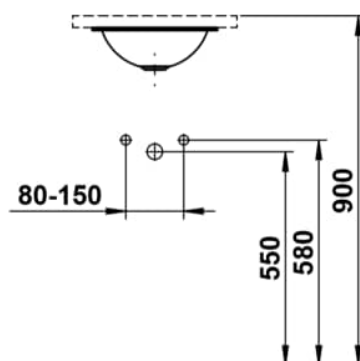

## MASSE

Länge	325 mm
Breite	325 mm
Höhe	110 mm

## AUSFÜHRUNGEN

112 - ohne Hahnloch, ohne Überlauf

Back glazed

Beckenbreite (mm) : 284

Beckenlänge (mm) : 284

Beckenposition : In der Mitte

Befestigungsatz : Enthalten

Einbauart : Einbau von unten

Form : Rund

Gewicht (kg) : 1,3

Hahnloch : Ohne Hahnlöcher

Interne Form : Rund

Material : Glasierter Stahl

Nettogewicht in kg : 1,3

Ohne Überlauf

Unterseite glasiert

## TECHNISCHE ZEICHNUNGEN