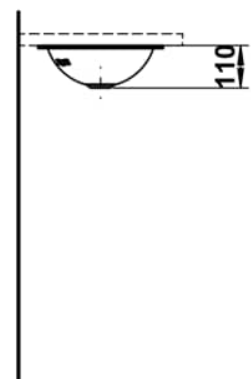

TECHNISCHE ZEICHNUNGEN