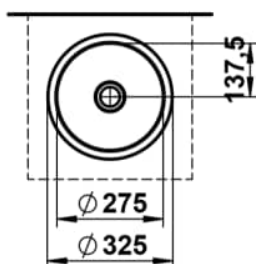

TECHNISCHE ZEICHNUNGEN