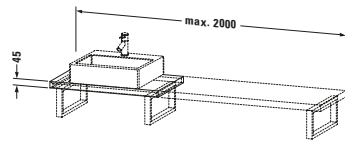

Konsole

Basis Angaben	
Langbezeichnung	Duravit DuraStyle Konsole, Nussbaum dunkel Matt, Rechteckig, Anzahl Ausschnitte: 1 – DS100C02121
Artikel Nr.	DS100C02121

Spezifikationen	
Anzahl Ausschnitte	1
Compact	✓
Oberfläche	Dekor
Oberflächenbehandlung	Direktbeschichtet
Montage	
Montageart	Wandhängend / Wandmontage
Einbauart	Vorwand

Farbe	
Farbwert	Nussbaum dunkel
Glanzgrad	Matt
Material	
Material	Hochverdichtete Dreischicht-Holzspanplatte
Waschplatz	
Position Becken	Links / Mitte / Rechts

Features	
Hahnlochbohrungen möglich	✓

Lieferumfang	
Technische Dokumentation	
Inkl. Montageanleitung	digital und gedruckt

Logistik	
Artikelgewicht	17 kg
Verkaufsverpackung	
Art Verkaufsverpackung	Karton
Menge / Verkaufsverpackung	1 Stk.
Ab Werk verpackt	✓
Breite Verkaufsverpackung inkl. Artikel	615 mm
Höhe Verkaufsverpackung inkl. Artikel	2080 mm
Tiefe Verkaufsverpackung inkl. Artikel	140 mm
Gewicht Verkaufsverpackung inkl. Artikel	21 kg
Anzahl Packstücke	1

Passende Produkte	
Passende Artikel	
	Korpusblende # DS5399 DuraStyle
	Handtuchhalter # UV9986 Universal
	Handtuchhalter # UV9985 Universal
	Handtuchhalter # UV9959 Universal
Notwendige Artikel	
	Konsolenträger # UV9926 Universal
	Konsolenträger # UV9917 Universal
	Konsolenträger # UV9902 Universal

Vermaßung	
Breite / Länge	800 mm
Min. Variable Breite / Länge	800 mm
Max. Variable Breite / Länge	2000 mm
Höhe	45 mm
Tiefe / Breite	480 mm

Weitere Informationen finden Sie hier

<https://pro.duravit.de/p/DS100C02121>