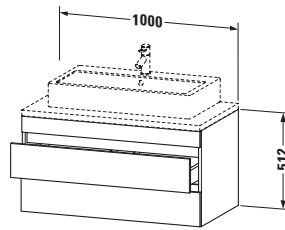

Konsolenwaschtischunterbau wandhängend

Basis Angaben	
Langbezeichnung	Duravit DuraStyle Konsolenwaschtischunterbau wandhängend, Weiß Matt, Rechteckig, Anzahl Schubkästen: 2 – DS531901818

Lieferumfang	
Montage	
Inkl. Befestigungsmaterial	✓
Technische Dokumentation	
Inkl. Montageanleitung	digital und gedruckt

Passende Produkte	
Passende Artikel	
	Raumsparsiphon # 005076 Universal
	Inneneinteilung # UV9846 Universal

Spezifikationen	
Anzahl Schubkästen	2
Für Anzahl Waschtische	1
Montagegrad	Montiert
Waschplatz	
Position Becken	Mitte
Montage	
Montageart	Konsolenmontage / Wandhängend / Wandmontage
Farbe	
Farbwert	Weiß
Glanzgrad	Matt
Front	
Farbwert Front	Weiß
Glanzgrad Front	Matt
Korpus	
Glanzgrad Korpus	Matt
Material Korpus	Hochverdichtete Dreischicht-Holzspanplatte
Oberfläche Korpus	Dekor
Griff	
Ausführung Griff	Grifflos

Logistik	
Artikelgewicht	27,5 kg
Verkaufsverpackung	
Art Verkaufsverpackung	Karton
Menge / Verkaufsverpackung	1 Stk.
Ab Werk verpackt	✓
Breite Verkaufsverpackung inkl. Artikel	670 mm
Höhe Verkaufsverpackung inkl. Artikel	1070 mm
Tiefe Verkaufsverpackung inkl. Artikel	630 mm
Gewicht Verkaufsverpackung inkl. Artikel	34,5 kg
Anzahl Packstücke	1

Vermaßung	
Breite / Länge	1000 mm
Höhe	512 mm
Tiefe / Breite	548 mm
Min. Wandabstand	20 mm

Notwendige Artikel	
	Konsole # DS103C DuraStyle
	Konsole # DS107C DuraStyle
	Konsole # DS102C DuraStyle
	Konsole # DS106C DuraStyle

Weitere Informationen finden Sie hier

<https://pro.duravit.de/p/DS531901818>