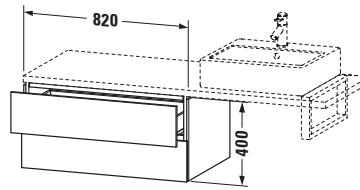

L-Cube # LC583904040

Design by Christian Werner

Unterschrank für Konsole

Basis Angaben	
Langbezeichnung	Duravit L-Cube Unterschrank für Konsole, Schwarz Hochglanz, Rechteckig, Anzahl Schubkästen: 2, Tip-on Technik – LC583904040
Artikel Nr.	LC583904040

Lieferumfang	
Montage	
Inkl. Befestigungsmaterial	✓
Technische Dokumentation	
Inkl. Montageanleitung	digital und gedruckt

Vermaßung	
Breite / Länge	820 mm
Höhe	400 mm
Tiefe / Breite	547 mm
Min. Wandabstand	20 mm

Spezifikationen	
Anzahl Schubkästen	2
Montagegrad	Montiert
Montage	
Montageart	Konsolenmontage / Wandhängend / Wandmontage
Farbe	
Farbwert	Schwarz
Glanzgrad	Hochglanz
Front	
Farbwert Front	Schwarz
Glanzgrad Front	Hochglanz
Material Front	Hochverdichtete MDF-Platte
Korpus	
Farbwert Korpus	Schwarz
Glanzgrad Korpus	Hochglanz
Material Korpus	Hochverdichtete MDF-Platte
Oberfläche Korpus	Lack
Griff	
Ausführung Griff	Grifflos

Logistik	
Artikelgewicht	32,5 kg
Verkaufsverpackung	
Art Verkaufsverpackung	Karton
Menge / Verkaufsverpackung	1 Stk.
Ab Werk verpackt	✓
Breite Verkaufsverpackung inkl. Artikel	630 mm
Höhe Verkaufsverpackung inkl. Artikel	860 mm
Tiefe Verkaufsverpackung inkl. Artikel	565 mm
Gewicht Verkaufsverpackung inkl. Artikel	37 kg
Anzahl Packstücke	1

Weitere Informationen finden Sie hier

<https://pro.duravit.de/p/LC583904040>

Features	
Tip-on Technik	✓
Einrichtungssystem	Optional
Selbsteinzug mit Dämpfung	✓

Passende Produkte	
Passende Artikel	
	Einrichtungssystem Set # UV0523 Universal
Notwendige Artikel	
	Konsole # LC103C L-Cube
	Konsole # LC107C L-Cube
	Konsole # LC102C L-Cube
	Konsole # LC106C L-Cube