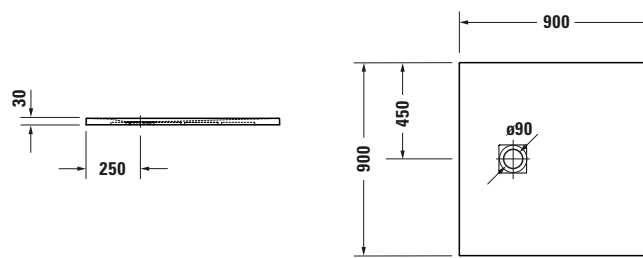

Duschwanne

Basis Angaben	
Langbezeichnung	Duravit Sustano Duschwanne 900x900 mm Weiß Matt, Bodenbündig, Halbeinbau, Aufgesetzt, Material: Verbundwerkstoff, DuroCast Nature, Quadratisch – 720271740000000

Spezifikationen	
Form	Quadratisch
Rutschfestigkeitsklasse	C
Farbe	
Farbwert	Weiß
Glanzgrad	Matt
Material	
Material	Verbundwerkstoff
Materialart	DuroCast Nature
Montage	
Einbauart	Bodenbündig / Halbeinbau / Aufgesetzt
Ablauf	
Position Ablauf	Seitlich

Lieferumfang	
Inkl. Ablaufabdeckung	✓
Technische Dokumentation	
Inkl. Montageanleitung	digital und gedruckt

Vermaßung	
Breite / Länge	900 mm
Tiefe / Breite	900 mm
Min. Höhe mit Füßen	0 mm
Max. Höhe mit Füßen	0 mm
Höhe mit Wannenträger	0 mm
Gefälle zum Ablauf	1°
Durchmesser Ablaufloch	90 mm

Weitere Informationen finden Sie hier

<https://pro.duravit.de/p/720271740000000>

Beschreibungstexte	
Ausschreibungstext	Duravit Sustano Duschwanne Weiß Matt, Form: Quadratisch, Verbundwerkstoff, DuroCast Nature, Einbauart: Bodenbündig, Halbeinbau, Aufgesetzt, Position Ablauf: Seitlich, Rutschfestigkeitsklasse: C, CE-Kennzeichen-1: EN 14527, EAN Nr.: 4063382938664, Artikelgewicht: 13,5 kg, Abmessungen (Breite / Länge x Tiefe / Breite x Höhe): 900 x 900 x 30 mm, Artikel Nr.: 720271740000000, Passende Artikel: Duschkannenablauf, Abdicht-Set, Wandprofil; Artikel Nr.: 792803000000000, 790126000000000; Modell Nr.: 791290, 791291, 792803, 790126, 791292