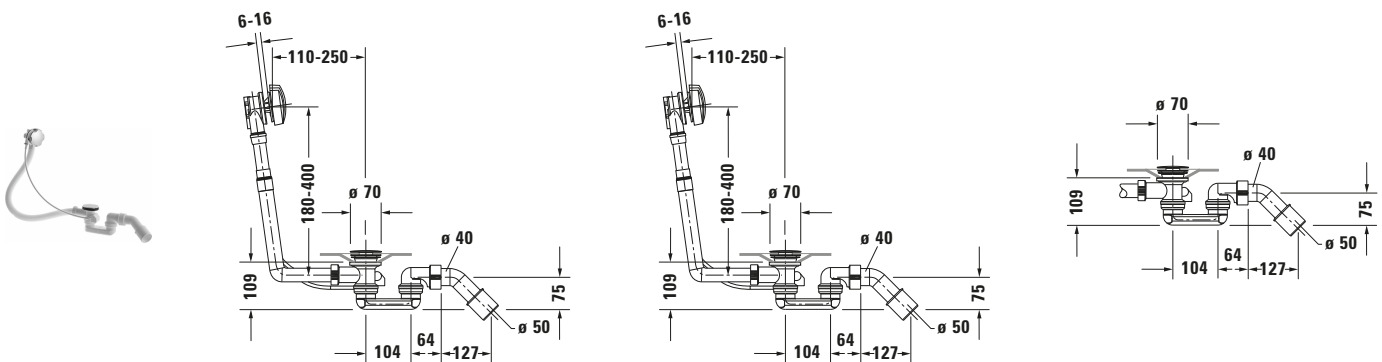

## Ab- und Überlaufgarnitur

Basis Angaben	
Langbezeichnung	Duravit Ab- und Überlaufgarnitur Chrom – 790225000001000

Spezifikationen	
<b>Ablauf</b>	
Ablaufleistung nach DIN EN 274	54 l/min
Abgang	waagrecht
<b>Überlauf</b>	
Überlaufleistung	36 l/min
Sperrwasserhöhe	50 mm
<b>Farbe</b>	
Farbwert	Chrom
Glanzgrad	Glänzend

Features	
Abflussrohr drehbar	✓

Lieferumfang	
<b>Montage</b>	
Inkl. Befestigungsmaterial	✓
<b>Technische Dokumentation</b>	
Inkl. Montageanleitung	digital und gedruckt

Logistik	
Artikelgewicht	0,85 kg

Passende Produkte	
<b>Passende Artikel</b>	
Passende Artikel finden Sie auf unserer Webseite.	