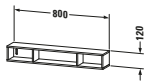

L-Cube # LC120007575

Design by Christian Werner

Regalelement

Basis Angaben	
Langbezeichnung	Duravit L-Cube Regalelement, Leinen Matt, Rechteckig – LC120007575
Artikel Nr.	LC120007575

Spezifikationen	
Anzahl offener Fächer	3
Montagegrad	Montiert
Oberfläche	Dekor
Oberflächenbehandlung	Direktbeschichtet
Ablage	
Anzahl Ablageflächen	3
Montage	
Montageart	Wandhängend / Wandmontage
Farbe	
Farbwert	Leinen
Glanzgrad	Matt
Material	
Material	Hochverdichtete Dreischicht-Holzspanplatte

Vermaßung	
Breite / Länge	800 mm
Min. Variable Breite / Länge	0 mm
Max. Variable Breite / Länge	0 mm
Höhe	120 mm
Tiefe / Breite	140 mm

Weitere Informationen finden Sie hier

<https://pro.duravit.de/p/LC120007575>

Lieferumfang	
Technische Dokumentation	
Inkl. Montageanleitung	digital und gedruckt

Logistik	
Artikelgewicht	2,8 kg
Verkaufsverpackung	
Art Verkaufsverpackung	Karton
Menge / Verkaufsverpackung	1 Stk.
Ab Werk verpackt	✓
Breite Verkaufsverpackung inkl. Artikel	240 mm
Höhe Verkaufsverpackung inkl. Artikel	830 mm
Tiefe Verkaufsverpackung inkl. Artikel	240 mm
Gewicht Verkaufsverpackung inkl. Artikel	2,8 kg
Anzahl Packstücke	1