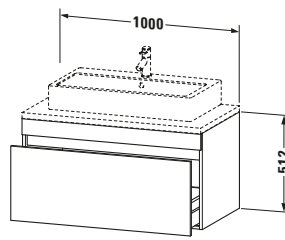

Konsolenwaschtischunterbau wandhängend

Basis Angaben	
Langbezeichnung	Duravit DuraStyle Konsolenwaschtischunterbau wandhängend, Basalt Matt, Rechteckig, Anzahl Auszüge: 1 – DS531404318

Spezifikationen	
Anzahl Auszüge	1
Für Anzahl Waschtische	1
Montagegrad	Montiert
Waschplatz	
Position Becken	Mitte
Montage	
Montageart	Konsolenmontage / Wandhängend / Wandmontage
Farbe	
Farbwert	Basalt
Glanzgrad	Matt
Front	
Farbwert Front	Basalt
Glanzgrad Front	Matt
Korpus	
Glanzgrad Korpus	Matt
Material Korpus	Hochverdichtete Dreischicht-Holzspanplatte
Oberfläche Korpus	Dekor
Griff	
Ausführung Griff	Grifflos

Features	
Inneneinteilung	Optional
Selbsteinzug mit Dämpfung	✓

Lieferumfang	
Montage	
Inkl. Befestigungsmaterial	✓
Technische Dokumentation	
Inkl. Montageanleitung	digital und gedruckt

Logistik	
Artikelgewicht	28 kg
Verkaufsverpackung	
Art Verkaufsverpackung	Karton
Menge / Verkaufsverpackung	1 Stk.
Ab Werk verpackt	✓
Breite Verkaufsverpackung inkl. Artikel	670 mm
Höhe Verkaufsverpackung inkl. Artikel	1070 mm
Tiefe Verkaufsverpackung inkl. Artikel	630 mm
Gewicht Verkaufsverpackung inkl. Artikel	35 kg
Anzahl Packstücke	1

Vermaßung	
Breite / Länge	1000 mm
Höhe	512 mm
Tiefe / Breite	548 mm
Min. Wandabstand	20 mm

Passende Produkte	
Passende Artikel	
	Raumsparsiphon # 005076 Universal
	Inneneinteilung # UV9846 Universal

Notwendige Artikel	
	Konsole # DS103C DuraStyle
	Konsole # DS107C DuraStyle
	Konsole # DS102C DuraStyle
	Konsole # DS106C DuraStyle