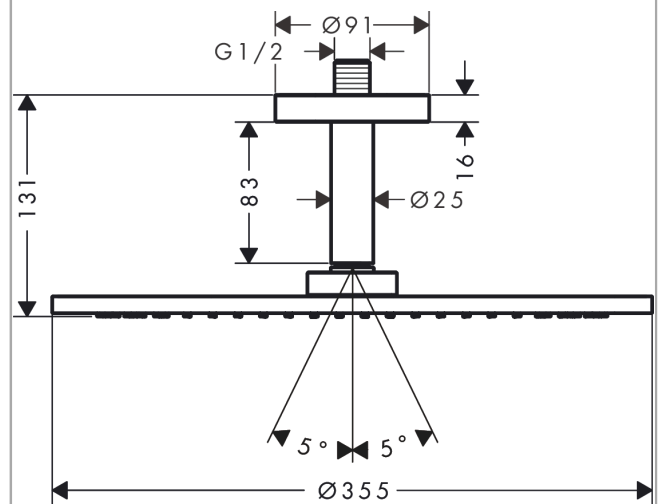

AXOR ShowerSolutions
Kopfbrause 350 1jet mit Deckenanschluss
Oberfläche: **Polished Gold Optic** Artikelnummer: **26035990**

Beschreibung

Merkmale

- besteht aus: Kopfbrause, Deckenanschluss
- Brausekopfgrösse: 350 mm
- Strahlart: PowderRain
- Durchflussmenge PowderRain (bei 3 bar): 26 l/min
- Maximale Durchflussmenge bei 3 bar: 26 l/min
- Mindestfliessdruck: 1 bar
- Kugelgelenk: Kopfbrause im Winkel verstellbar
- Material Strahlscheibe: Metall
- Metalldeckenanschluss
- Deckenanschlusslänge: 100 mm
- Kopfbrause zur Reinigung abnehmbar
- Montage: Deckenmontage
- Anschlussgewinde: G 1/2
- P-IX 29784/IID

Artikeldetails

TEAM-Nr. 758330.766
Preis exkl. MwSt. 4153.00 CHF

Technologie

Zertifikate / Nachhaltigkeit

Produktabbildung

Maßzeichnung