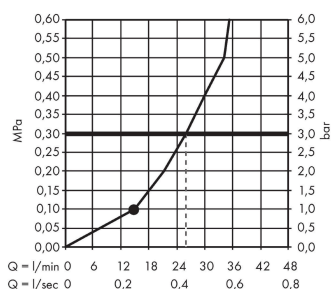

AXOR ShowerSolutions
Kopfbrause 350 1jet mit Deckenanschluss
 Oberfläche: **Polished Gold Optic** Artikelnummer: **26035990**

Beschreibung

Merkmale

- besteht aus: Kopfbrause, Deckenanschluss
- Brausekopfgrösse: 350 mm
- Strahlart: PowderRain
- Durchflussmenge PowderRain (bei 3 bar): 26 l/min
- Maximale Durchflussmenge bei 3 bar: 26 l/min
- Mindestfliessdruck: 1 bar
- Kugelgelenk: Kopfbrause im Winkel verstellbar
- Material Strahlscheibe: Metall
- Metalldeckenanschluss
- Deckenanschlusslänge: 100 mm
- Kopfbrause zur Reinigung abnehmbar
- Montage: Deckenmontage
- Anschlussgewinde: G 1/2
- P-IX 29784/IID

Artikeldetails

TEAM-Nr. 758330.766
 Preis exkl. MwSt. 4153.00 CHF

Technologie

Zertifikate / Nachhaltigkeit

Produktabbildung

Maßzeichnung

Durchflussdiagramm

Die Verbrauchswerte wurden praxisnah mit den dazugehörigen Armaturen (Thermostat/Mischer/Unterputzventil) gemessen.