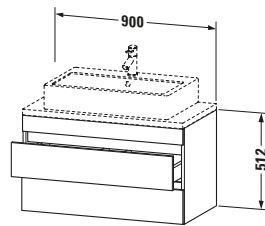

Konsolenwaschtischunterbau wandhängend

Basis Angaben	
Langbezeichnung	Duravit DuraStyle Konsolenwaschtischunterbau wandhängend, Betongrau Matt, Rechteckig, Anzahl Schubkästen: 2 – DS530800707

Spezifikationen	
Anzahl Schubkästen	2
Für Anzahl Waschtische	1
Compact	✓
Montagegrad	Montiert

Waschplatz	
Position Becken	Mitte

Montage	
Montageart	Konsolenmontage / Wandhängend / Wandmontage

Farbe	
Farbwert	Betongrau
Glanzgrad	Matt

Front	
Farbwert Front	Betongrau
Glanzgrad Front	Matt

Korpus	
Glanzgrad Korpus	Matt
Material Korpus	Hochverdichtete Dreischicht-Holzspanplatte
Oberfläche Korpus	Dekor

Griff	
Ausführung Griff	Grifflos

Features	
Inneneinteilung	Optional
Selbsteinzug mit Dämpfung	✓
Siphonausschnitt	✓
Schürze	✓

Lieferumfang	
Montage	
Inkl. Befestigungsmaterial	✓
Technische Dokumentation	
Inkl. Montageanleitung	digital und gedruckt

Logistik	
Artikelgewicht	24,3 kg
Verkaufsverpackung	
Art Verkaufsverpackung	Karton
Menge / Verkaufsverpackung	1 Stk.
Ab Werk verpackt	✓
Breite Verkaufsverpackung inkl. Artikel	615 mm
Höhe Verkaufsverpackung inkl. Artikel	1060 mm
Tiefe Verkaufsverpackung inkl. Artikel	550 mm
Gewicht Verkaufsverpackung inkl. Artikel	28,5 kg
Anzahl Packstücke	1

Vermaßung	
Breite / Länge	900 mm
Höhe	512 mm
Tiefe / Breite	478 mm
Min. Wandabstand	20 mm

Passende Produkte	
Passende Artikel	
	Raumsparophon # 005076 Universal
	Inneneinteilung # UV9846 Universal

Notwendige Artikel	
	Konsole # DS101C DuraStyle
	Konsole # DS105C DuraStyle
	Konsole # DS100C DuraStyle
	Konsole # DS104C DuraStyle

Weitere Informationen finden Sie hier

<https://pro.duravit.de/p/DS530800707>