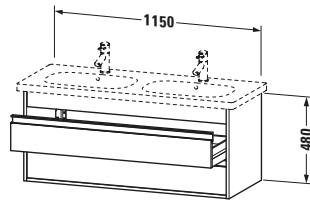

**Waschtischunterbau wandhängend**

Basis Angaben	
Langbezeichnung	Duravit Ketho Waschtischunterbau wandhängend, Weiß Matt, Rechteckig, Anzahl Schubkästen: 2 – KT664901818

**Spezifikationen**

Anzahl Schubkästen	2
Für Anzahl Waschtische	1
Montagegrad	Montiert
<b>Waschplatz</b>	
Position Becken	Mitte
<b>Montage</b>	
Montageart	Montage unter Waschtisch / Wandhängend / Wandmontage
<b>Farbe</b>	
Farbwert	Weiß
Glanzgrad	Matt
<b>Front</b>	
Farbwert Front	Weiß
Glanzgrad Front	Matt
<b>Korpus</b>	
Glanzgrad Korpus	Matt
Material Korpus	Hochverdichtete Dreischicht-Holzspanplatte
Oberfläche Korpus	Dekor
<b>Griff</b>	
Ausführung Griff	Griffleiste
Anzahl Griffe	2
Farbwert Griff	Silber

**Features**

Inneneinteilung	Optional
Selbsteinzug mit Dämpfung	✓
Siphonausschnitt	✓
Schürze	✓

**Lieferumfang**

<b>Montage</b>	
Inkl. Befestigungsmaterial	✓
<b>Technische Dokumentation</b>	
Inkl. Montageanleitung	digital und gedruckt

**Logistik**

Artikelgewicht	28,5 kg
<b>Verkaufsverpackung</b>	
Art Verkaufsverpackung	Karton
Menge / Verkaufsverpackung	1 Stk.
Ab Werk verpackt	✓
Breite Verkaufsverpackung inkl. Artikel	610 mm
Höhe Verkaufsverpackung inkl. Artikel	1070 mm
Tiefe Verkaufsverpackung inkl. Artikel	545 mm
Gewicht Verkaufsverpackung inkl. Artikel	33 kg
Anzahl Packstücke	1

**Vermaßung**

Breite / Länge	1150 mm
Höhe	480 mm
Tiefe / Breite	455 mm
Min. Wandabstand	0 mm

**Passende Produkte**

<b>Passende Artikel</b>	
	Inneneinteilung # UV9845 Universal
	Doppelwaschtisch # 034812 D-Code
	Röhrensiphon # 005026 Universal
<b>Notwendige Artikel</b>	
	Doppelwaschtisch # 034812 D-Code