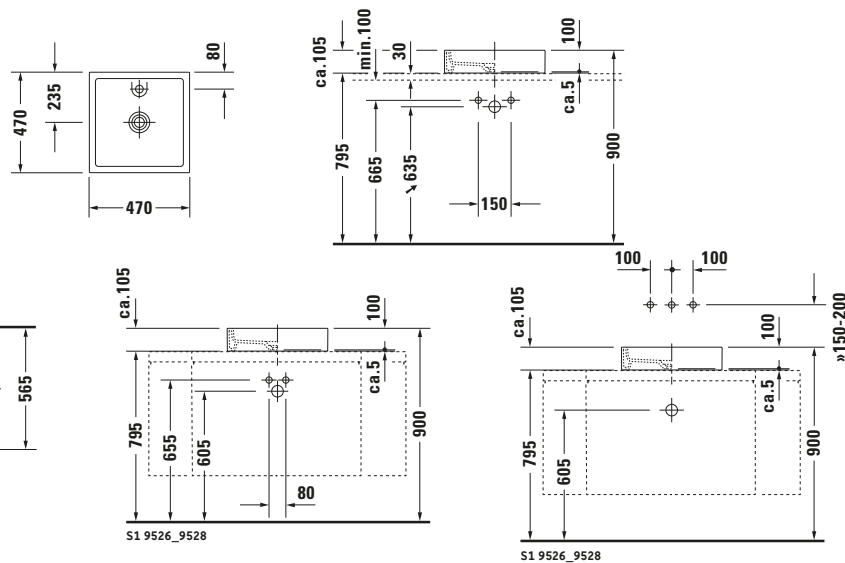

**Aufsatzbecken**

**Basis Angaben**

Langbezeichnung	Duravit Starck 1 Aufsatzbecken 470 mm Weiß Hochglanz, Anzahl Hahnlöcher pro Waschplatz: 1, Geschliffen – 0387470027
-----------------	---

**Beschreibungstexte**

Ausschreibungstext	Duravit Starck 1 Aufsatzbecken Weiß Hochglanz 470 mm, Designer: Philippe Starck, Sanitärkeramik, Aufsatz, Ohne Überlauf, Position Ablauf: Mitte, Geschliffen, Anzahl Becken: 1, Beckenform: Rechteckig, Position Becken: Mitte, Position Hahnloch: Mitte, Weiß Hochglanz, Geeignet für Möbel, Inkl. Keramische Ventilabdeckhaube, Inkl. Schaftventil, CE-Kennzeichen-1: EN 14688, EAN Nr.: 4021534593932, Artikelgewicht: 11,5 kg, Beckenbreite: 410 mm, Beckentiefe: 410 mm, Abmessungen (Breite / Länge x Tiefe / Breite x Höhe): 470 x 470 x 110 mm, Artikel Nr.: 0387470027
--------------------	---

**Spezifikationen**

<b>Farbe</b>	
Farbwert	Weiß
Innenfarbe	Weiß
Aussenfarbe	Weiß
Glanzgrad	Hochglanz
Glanzgrad Innen	Hochglanz
Glanzgrad Außen	Hochglanz
<b>Waschplatz</b>	
Anzahl Hahnlöcher pro Waschplatz	1
<b>Material</b>	
Material	Keramik

**Features**

<b>Waschtisch</b>	
Geschliffen	✓

**Logistik**

Artikelgewicht	11,5 kg
----------------	---------

**Passende Produkte**

<b>Passende Artikel</b>	
	Designsiphon # 005036 Universal

**Weitere Informationen finden Sie hier**