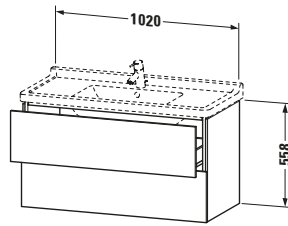

L-Cube # LC626607272

Design by Christian Werner

Waschtischunterbau wandhängend

Basis Angaben	
Langbezeichnung	Duravit L-Cube Waschtischunterbau wandhängend, Eiche dunkel gebürstet Matt, Rechteckig, Anzahl Schubkästen: 2, Tip-on Technik – LC626607272

Features	
Tip-on Technik	✓
Einrichtungssystem	Optional
Selbsteinzug mit Dämpfung	✓
Siphonausschnitt	✓
Schürze	✓

Passende Produkte	
Passende Artikel	
	Raumsparsiphon # 005076 Universal
	Einrichtungssystem Set # UV0507 Universal
	Waschtisch # 030410 Starck 3
Notwendige Artikel	
	Waschtisch # 030410 Starck 3

Spezifikationen	
Anzahl Schubkästen	2
Für Anzahl Waschtische	1
Montagegrad	Montiert
Waschplatz	
Position Becken	Mitte
Montage	
Montageart	Montage unter Waschtisch / Wandhängend / Wandmontage
Farbe	
Farbwert	Eiche dunkel gebürstet
Glanzgrad	Matt
Front	
Farbwert Front	Eiche dunkel gebürstet
Glanzgrad Front	Matt
Korpus	
Glanzgrad Korpus	Matt
Material Korpus	Hochverdichtete Dreischicht-Holzspanplatte
Oberfläche Korpus	Echtholz furnier
Griff	
Ausführung Griff	Grifflos

Vermaßung	
Breite / Länge	1020 mm
Höhe	558 mm
Tiefe / Breite	469 mm
Min. Wandabstand	0 mm

Weitere Informationen finden Sie hier

<https://pro.duravit.de/p/LC626607272>