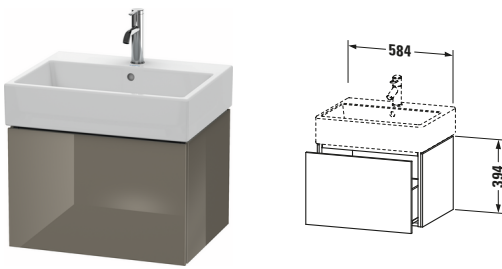

L-Cube # LC617508989

Design by Christian Werner

Waschtischunterbau wandhängend

Basis Angaben	
Langbezeichnung	Duravit L-Cube Waschtischunterbau wandhängend, Flanell Grau Hochglanz, Rechteckig, Anzahl Auszüge: 1, Tip-on Technik – LC617508989

Spezifikationen	
Anzahl Auszüge	1
Für Anzahl Waschtische	1
Montagegrad	Montiert
Waschplatz	
Position Becken	Mitte
Montage	
Montageart	Montage unter Waschtisch / Wandhängend / Wandmontage
Farbe	
Farbwert	Flanell Grau
Glanzgrad	Hochglanz
Front	
Farbwert Front	Flanell Grau
Glanzgrad Front	Hochglanz
Korpus	
Glanzgrad Korpus	Hochglanz
Material Korpus	Hochverdichtete MDF-Platte
Oberfläche Korpus	Lack
Griff	
Ausführung Griff	Grifflos

Vermaßung	
Breite / Länge	584 mm
Höhe	394 mm
Tiefe / Breite	459 mm
Min. Wandabstand	0 mm

Features	
Tip-on Technik	✓
Einrichtungssystem	Optional
Selbsteinzug mit Dämpfung	✓

Weitere Informationen finden Sie hier