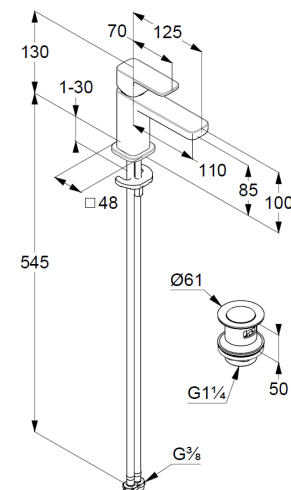

Strahlregler M18,5 PCA

Keramik-Kartusche mit Heißwasserbegrenzung

Durchflussmenge bei 3 bar 4,5 l/min.

flexible Druckschläuche G3/8 DVGW zugelassen

Schnell-Montagesystem

Push open Ablaufgarnitur G1 1/4

for washbasin with overflow

EU-Taxonomie: max. 6 l/min. -

wesentlicher Beitrag (SC) möglich

Produktabbildung/ Product picture

Maßzeichnung/ Dimensional drawing

Durchfluss/ Flow rate