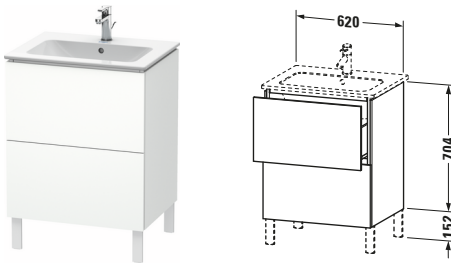

L-Cube # LC662501818

Design by Christian Werner

Waschtischunterbau bodenstehend

Basis Angaben	
Langbezeichnung	Duravit L-Cube Waschtischunterbau bodenstehend, Weiß Matt, Rechteckig, Anzahl Auszüge: 2, Tip-on Technik – LC662501818

Spezifikationen	
Anzahl Auszüge	2
Für Anzahl Waschtische	1
Montagegrad	Montiert
Waschplatz	
Position Becken	Mitte
Montage	
Montageart	Montage unter Waschtisch / Bodenstehend / Wandmontage
Farbe	
Farbwert	Weiß
Glanzgrad	Matt
Front	
Farbwert Front	Weiß
Glanzgrad Front	Matt
Korpus	
Glanzgrad Korpus	Matt
Material Korpus	Hochverdichtete Dreischicht-Holzspanplatte
Oberfläche Korpus	Dekor
Griff	
Ausführung Griff	Grifflos

Features	
Tip-on Technik	✓
Einrichtungssystem	Optional
Selbsteinzug mit Dämpfung	✓
Siphonausschnitt	✓
Schürze	✓
Füße	Optional

Lieferumfang	
Montage	
Inkl. Befestigungsmaterial	✓
Technische Dokumentation	
Inkl. Montageanleitung	digital und gedruckt

Vermaßung	
Breite / Länge	620 mm
Höhe	704 mm
Tiefe / Breite	481 mm
Min. Wandabstand	0 mm

Passende Produkte	
Passende Artikel	
	Einrichtungssystem Set # UV0501 Universal
	Raumsparsiphon # 005076 Universal
	Sockelfuß # UV9991 Universal
	Sockelfuß # UV9992 Universal
	Sockelfuß # UV9993 Universal
	Sockelfuß # UV9994 Universal
	Waschtisch # 233663 ME by Starck
Notwendige Artikel	
	Waschtisch # 233663 ME by Starck