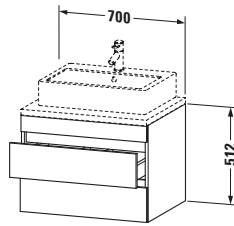

**Konsolenwaschtischunterbau wandhängend**

Basis Angaben	
Langbezeichnung	Duravit DuraStyle Konsolenwaschtischunterbau wandhängend, Leinen Matt, Rechteckig, Anzahl Schubkästen: 2 – DS531607575

Spezifikationen	
Anzahl Schubkästen	2
Für Anzahl Waschtische	1
Montagegrad	Montiert
Waschplatz	
Position Becken	Mitte
Montage	
Montageart	Konsolenmontage / Wandhängend / Wandmontage
Farbe	
Farbwert	Leinen
Glanzgrad	Matt
Front	
Farbwert Front	Leinen
Glanzgrad Front	Matt
Korpus	
Glanzgrad Korpus	Matt
Material Korpus	Hochverdichtete Dreischicht-Holzspanplatte
Oberfläche Korpus	Dekor
Griff	
Ausführung Griff	Grifflos

Features	
Inneneinteilung	Optional
Selbsteinzug mit Dämpfung	✓
Siphonausschnitt	✓
Schürze	✓

Lieferumfang	
Montage	
Inkl. Befestigungsmaterial	✓
Technische Dokumentation	
Inkl. Montageanleitung	digital und gedruckt

Logistik	
Artikelgewicht	23,6 kg
Verkaufsverpackung	
Art Verkaufsverpackung	Karton
Menge / Verkaufsverpackung	1 Stk.
Ab Werk verpackt	✓
Breite Verkaufsverpackung inkl. Artikel	721 mm
Höhe Verkaufsverpackung inkl. Artikel	760 mm
Tiefe Verkaufsverpackung inkl. Artikel	625 mm
Gewicht Verkaufsverpackung inkl. Artikel	30 kg
Anzahl Packstücke	1

Vermaßung	
Breite / Länge	700 mm
Höhe	512 mm
Tiefe / Breite	548 mm
Min. Wandabstand	20 mm

Passende Produkte	
Passende Artikel	
	Raumsparsiphon # 005076 Universal
	Inneneinteilung # UV9846 Universal

Notwendige Artikel	
	Konsole # DS103C DuraStyle
	Konsole # DS107C DuraStyle
	Konsole # DS102C DuraStyle
	Konsole # DS106C DuraStyle