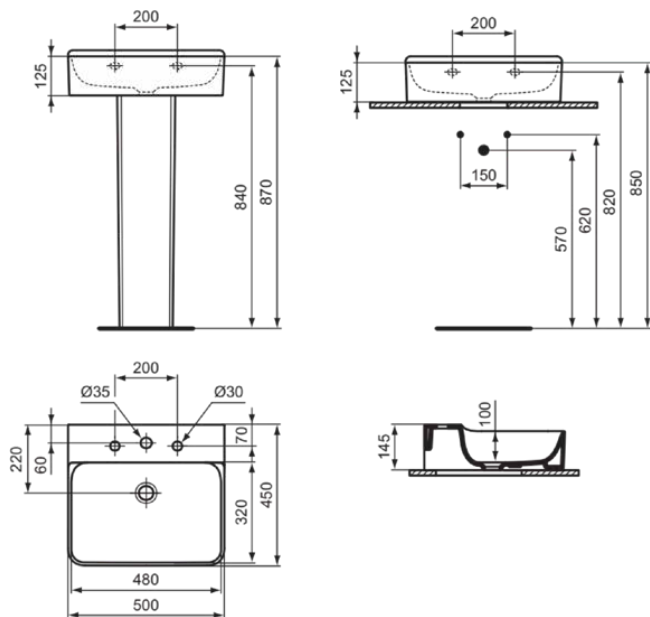

CONCA

T378601

CONCA | Waschtisch 500x450x145 mm in weiß glänzend, 3 Hahnlöcher, ohne Überlauf

Bild & Zeichnung

Allgemeine Informationen

Produktkategorie:	Waschtische
Produktart:	Waschtisch
Marke:	Ideal Standard
Kollektion:	CONCA
Designer:	Palomba Serafini Associati
Colour:	01 - Weiß Glänzend
Oberflächenbeschaffenheit:	glänzend
Höhe (mm):	145
Breite (mm):	500
Ausladung (mm):	450
Nettogewicht (kg):	14.00
EAN Code:	8014140458029

Produktstandards & Zertifikate

Normen:	EN 14688
Declaration of Performance classification (DoP):	CL 00

Produktspezifikationen

Farbcode:	01
Farbbeschreibung:	weiß glänzend
Barrierefreies Produkt:	Nein
Mit Kettenöse:	Nein
Material:	Keramik
Materialspezifikation:	Feinfeurton
Anzahl von Hahnlöchern je Waschbecken:	3
Anzahl von Waschbecken:	1
Sichtbarer Überlauf:	Nein
PVD Technologie:	Nein
Ablagefläche:	Hinten
Oberflächenbeschaffenheit:	glänzend
Position des Hahnlochs:	Links / Rechts / Mitte
Mit Rückwand:	Nein
Mit Verschlussstopfen:	Nein
Mit Überlauf:	Nein
Mit Siphon:	Nein
Befestigungsmaterial im Lieferumfang enthalten:	Nein
Montageart:	wandhängend
Empfohlene Ausschnittschablone:	TT0299724