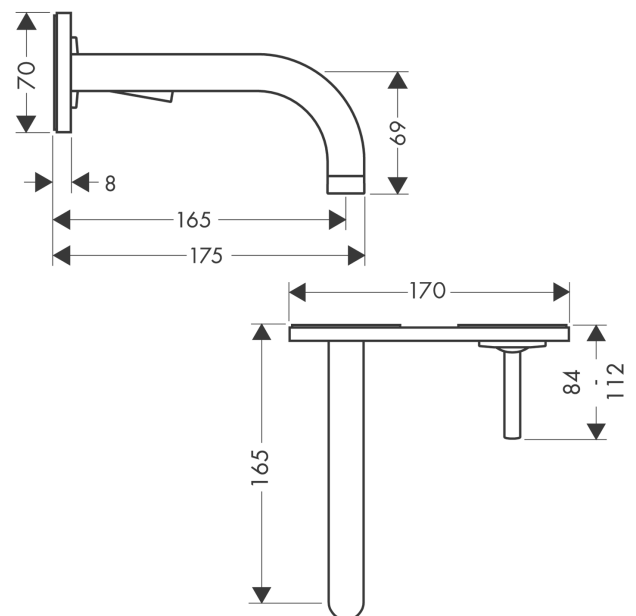

AXOR Uno

Einhebel-Waschtischmischer Unterputz für Wandmontage mit Auslauf 165 mm und Platte

Oberfläche: **Brushed Bronze** Artikelnummer: **38112140**

Beschreibung

Merkmale

- besteht aus: Einhebel-Waschtischmischer Unterputz für Wandmontage, Ablaufgarnitur
- Ausladung: 165 mm
- Griffvariante: Pingriff
- Strahlart: Normalstrahl
- Maximale Durchflussmenge bei 3 bar: 5 l/min
- Keramikmischsystem
- unverschliessbare Ablaufgarnitur
- Griff rechts oder links positionierbar, abhängig von der Installation des Grundkörpers
- Geräuschgruppe: I
- Durchflussklasse: O
- PA-IX 18117/IO

Artikeldetails

TEAM-Nr. 757350.186

Preis exkl. MwSt. 1042.00 CHF

Technologie

Zertifikate / Nachhaltigkeit

Produktabbildung

Maßzeichnung

Durchflussdiagramm

AXOR Uno

Einhebel-Waschtischmischer Unterputz für Wandmontage mit Auslauf 165 mm und Platte

Oberfläche: **Brushed Bronze** Artikelnummer: **38112140**

Einbaubeispiel