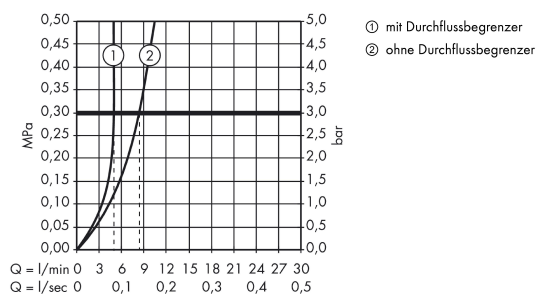

Artikeldetails

TEAM-Nr. 757350.186

Preis exkl. MwSt. 1042.00 CHF

Technologie

Zertifikate / Nachhaltigkeit

Produktabbildung

Maßzeichnung

Durchflussdiagramm