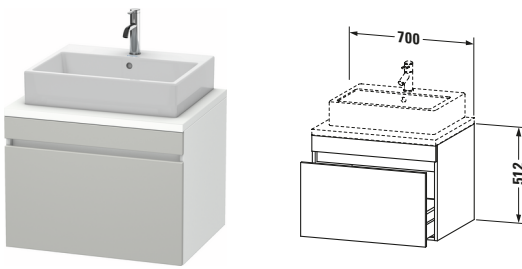

Konsolenwaschtischunterbau wandhängend

Basis Angaben	
Langbezeichnung	Duravit DuraStyle Konsolenwaschtischunterbau wandhängend, Betongrau Matt, Rechteckig, Anzahl Auszüge: 1 – DS531100718

Spezifikationen	
Anzahl Auszüge	1
Für Anzahl Waschtische	1
Montagegrad	Montiert
Waschplatz	
Position Becken	Mitte
Montage	
Montageart	Konsolenmontage / Wandhängend / Wandmontage
Farbe	
Farbwert	Betongrau
Glanzgrad	Matt
Front	
Farbwert Front	Betongrau
Glanzgrad Front	Matt
Korpus	
Glanzgrad Korpus	Matt
Material Korpus	Hochverdichtete Dreischicht-Holzspanplatte
Oberfläche Korpus	Dekor
Griff	
Ausführung Griff	Grifflos

Features	
Inneneinteilung	Optional
Selbsteinzug mit Dämpfung	✓

Lieferumfang	
Montage	
Inkl. Befestigungsmaterial	✓
Technische Dokumentation	
Inkl. Montageanleitung	digital und gedruckt

Logistik	
Artikelgewicht	22,1 kg
Verkaufsverpackung	
Art Verkaufsverpackung	Karton
Menge / Verkaufsverpackung	1 Stk.
Ab Werk verpackt	✓
Breite Verkaufsverpackung inkl. Artikel	721 mm
Höhe Verkaufsverpackung inkl. Artikel	760 mm
Tiefe Verkaufsverpackung inkl. Artikel	625 mm
Gewicht Verkaufsverpackung inkl. Artikel	28,5 kg
Anzahl Packstücke	1

Vermaßung	
Breite / Länge	700 mm
Höhe	512 mm
Tiefe / Breite	548 mm
Min. Wandabstand	20 mm

Passende Produkte	
Passende Artikel	
	Raumsparsiphon # 005076 Universal
	Inneneinteilung # UV9846 Universal

Notwendige Artikel	
	Konsole # DS103C DuraStyle
	Konsole # DS107C DuraStyle
	Konsole # DS102C DuraStyle
	Konsole # DS106C DuraStyle