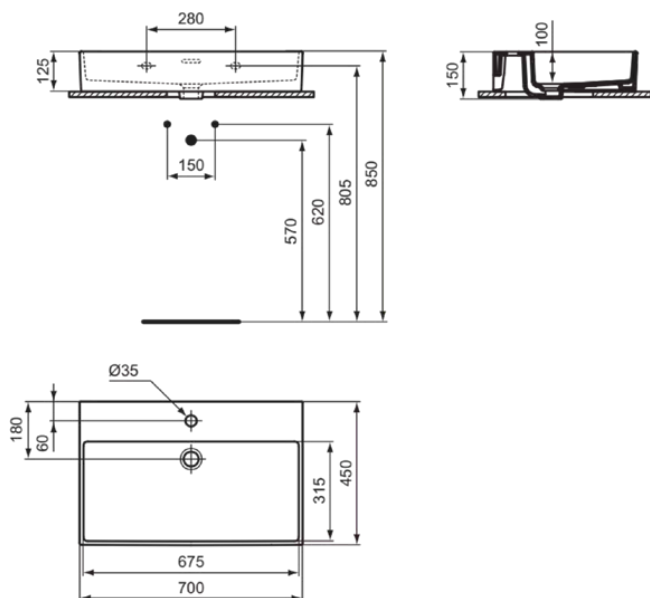

EXTRA

T3728V1

EXTRA | Waschtisch 700x450x150 mm in weiß seidenmatt, 1 Hahnloch, mit Überlauf

Bild & Zeichnung

Allgemeine Informationen

| | |
|----------------------------|----------------------------|
| Produktkategorie: | Waschtische |
| Produktart: | Waschtisch |
| Marke: | Ideal Standard |
| Kollektion: | EXTRA |
| Designer: | Palomba Serafini Associati |
| Colour: | V1 - Weiß Seidenmatt |
| Oberflächenbeschaffenheit: | satın |
| Höhe (mm): | 150 |
| Breite (mm): | 700 |
| Ausladung (mm): | 450 |
| Nettogewicht (kg): | 17.50 |
| EAN Code: | 8014140487043 |

Produktstandards & Zertifikate

| | |
|--|----------|
| Normen: | EN 14688 |
| Declaration of Performance classification (DoP): | CL 25 |

Produktspezifikationen

| | |
|---|-----------------|
| Farbcode: | V1 |
| Farbbeschreibung: | weiß seidenmatt |
| Barrierefreies Produkt: | Nein |
| Mit Kettenöse: | Nein |
| Material: | Keramik |
| Materialspezifikation: | Feinfeurton |
| Anzahl von Hahnöchern je Waschbecken: | 1 |
| Anzahl von Waschbecken: | 1 |
| Sichtbarer Überlauf: | Ja |
| PVD Technologie: | Nein |
| Ablagefläche: | Hinten |
| Oberflächenbeschaffenheit: | satın |
| Position des Hahnlochs: | Mitte |
| Form des Überlaufs: | Geschlitzt |
| Mit Rückwand: | Nein |
| Mit Verschlussstopfen: | Nein |
| Mit Überlauf: | Ja |
| Mit Siphon: | Nein |
| Befestigungsmaterial im Lieferumfang enthalten: | Nein |
| Montageart: | wandhängend |
| Empfohlene Ausschnittschablone: | TT0299734 |