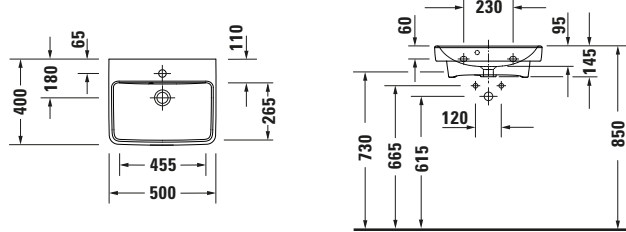

Handwaschbecken

Basis Angaben

Langbezeichnung	Duravit Duravit No.1 Handwaschbecken 500 mm Weiß Hochglanz, Hahnlochbank, Anzahl Hahnlöcher pro Waschplatz: 1, Überlauf – 0743500000
-----------------	--

Spezifikationen
Farbe

Farbwert	Weiß
Innenfarbe	Weiß
Außenfarbe	Weiß
Glanzgrad	Hochglanz
Glanzgrad Innen	Hochglanz
Glanzgrad Außen	Hochglanz

Überlauf

Überlauf	✓
----------	---

Waschplatz

Anzahl Hahnlöcher pro Waschplatz	1
----------------------------------	---

Material

Material	Keramik
----------	---------

Features
Waschplatz

Hahnlochbank	✓
--------------	---

Waschtisch

Von unten glasiert	✓
--------------------	---

Logistik

Artikelgewicht	11 kg
----------------	-------

Passende Produkte
Passende Artikel

	Push-open Ventil # 005052 Universal
	Standsäule # 0858440000 Duravit No.1
	Befestigung # 0055030000 Universal
	Halbsäule # 0858450000 Duravit No.1

Beschreibungstexte

Ausschreibungstext	Duravit Duravit No.1 Handwaschbecken Weiß Hochglanz 500 mm, Designer: Duravit, Sanitärkeramik, Wandhängend, Überlauf, Position Ablauf: Mitte, Von unten glasiert, Ablagefläche: Hahnlochbank, Anzahl Becken: 1, Position Becken: Mitte, Position Hahnloch: Mitte, Weiß Hochglanz, Geeignet für Möbel, Hahnlochbank, CE-Kennzeichen-1: EN 14688, EAN Nr.: 4063382180216, Artikelgewicht: 11 kg, Abmessungen (Breite / Länge x Tiefe / Breite x Höhe): 500 x 400 x 145 mm, Artikel Nr.: 0743500000
--------------------	--