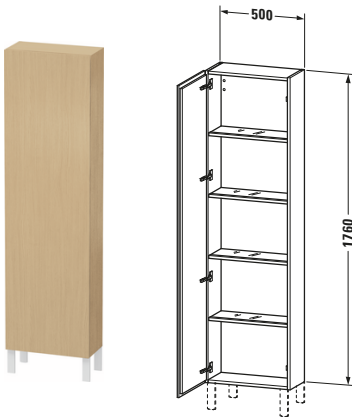

L-Cube # LC1171R3030

Design by Christian Werner

Hochschrank

Basis Angaben	
Langbezeichnung	Duravit L-Cube Hochschrank, Eiche Natur Matt, Rechteckig, Anzahl Türen: 1 – LC1171R3030
Artikel Nr.	LC1171R3030

Spezifikationen	
Tür	
Anzahl Türen	1
Türanschlag	Rechts
Böden	
Anzahl Glasfachböden mit Aluträgersystem	4
Montage	
Montageart	Wandhängend / Wandmontage
Montagegrad	Montiert
Farbe	
Farbwert	Eiche Natur
Glanzgrad	Matt
Front	
Farbwert Front	Eiche Natur
Glanzgrad Front	Matt
Material Front	Hochverdichtete Dreischicht-Holzspanplatte
Korpus	
Farbwert Korpus	Eiche Natur
Glanzgrad Korpus	Matt
Material Korpus	Hochverdichtete Dreischicht-Holzspanplatte
Oberfläche Korpus	Dekor
Griff	
Ausführung Griff	Grifflos

Features	
Automatiktürscharnier mit Dämpfung	✓
Füße	Optional

Lieferumfang	
Montage	
Inkl. Befestigungsmaterial	✓
Technische Dokumentation	
Inkl. Montageanleitung	digital und gedruckt

Logistik	
Artikelgewicht	32,9 kg
Verkaufsverpackung	
Art Verkaufsverpackung	Karton
Menge / Verkaufsverpackung	1 Stk.
Ab Werk verpackt	✓
Breite Verkaufsverpackung inkl. Artikel	500 mm
Höhe Verkaufsverpackung inkl. Artikel	243 mm
Tiefe Verkaufsverpackung inkl. Artikel	1760 mm
Gewicht Verkaufsverpackung inkl. Artikel	32,9 kg
Anzahl Packstücke	1

Passende Produkte	
Passende Artikel	
	Sockelfuß # UV9993 Universal
	Sockelfuß # UV9991 Universal

Vermaßung	
Breite / Länge	500 mm
Min. Variable Breite / Länge	0 mm
Max. Variable Breite / Länge	0 mm
Höhe	1760 mm
Tiefe / Breite	243 mm
Min. Wandabstand	50 mm
Min. Abstand Anbau Möbel	50 mm