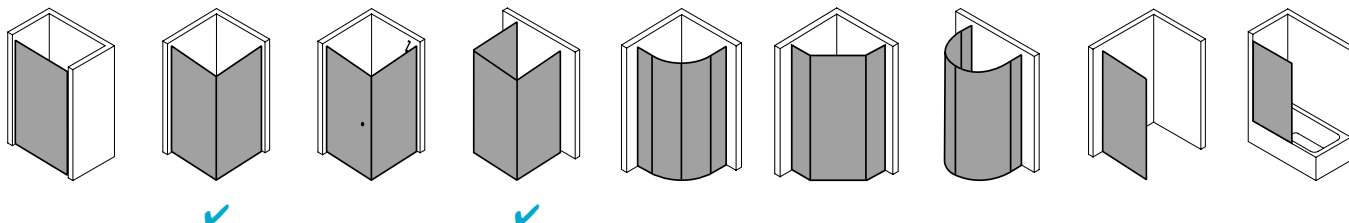

- Umweltmanagement zertifiziert nach DIN EN 14001:2015.
- Energiemanagement zertifiziert nach DIN EN 50001:2011.

Technische Daten

Höhe	2000 mm
Breite	930 mm
Tiefe	31 mm
Oberfläche	Silber Hochglanz
Glas	ESG SR Opaco
Beschichtung	ohne
Wanneneinbaumaß	910-935 mm
Glasaußenkante	885-910 mm
Anschlag	rechts
Türart	

Einbausituation