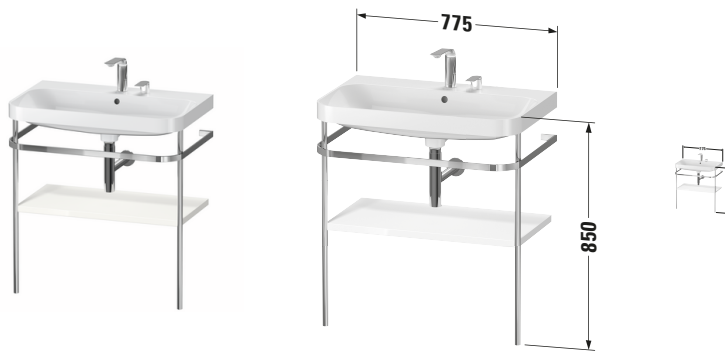

# Happy D.2 # HP4837E2222

Design by sieger design

c-shaped Set mit Metallkonsole

Basis Angaben	
Langbezeichnung	Duravit Happy D.2 c-shaped Set mit Metallkonsole, , Halbrund – HP4837E2222

Passende Produkte	
<b>Passende Artikel</b>	
	Designsiphon # 005036 Universal

Spezifikationen	
<b>Keramik</b>	
Anzahl Waschplätze	1
Anzahl Becken	1
Position Becken	Mitte
Anzahl Hahnlöcher pro Waschplatz	2

Vermaung	
Breite / Lnge	775 mm
Hhe	850 mm
Tiefe / Breite	490 mm

Features	
<b>Set Attribute</b>	
Hahnlochbank	Ja