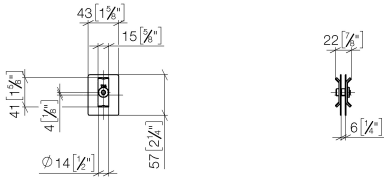

## Befestigungssatz für zweiseitige Glasmontage -

---

SERIENNEUTRAL

12 351 970 90

12 351 970 90

mm [inches]

12 351 970 90