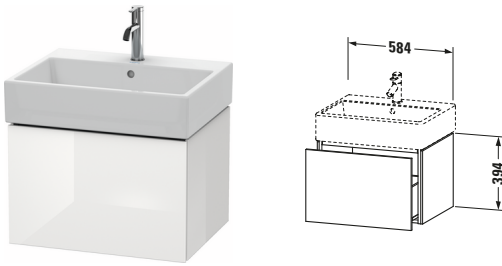

L-Cube # LC617502222

Design by Christian Werner

Waschtischunterbau wandhängend

Basis Angaben	
Langbezeichnung	Duravit L-Cube Waschtischunterbau wandhängend, Weiß Hochglanz, Rechteckig, Anzahl Auszüge: 1, Tip-on Technik – LC617502222

Spezifikationen	
Anzahl Auszüge	1
Für Anzahl Waschtische	1
Montagegrad	Montiert
Waschplatz	
Position Becken	Mitte
Montage	
Montageart	Montage unter Waschtisch / Wandhängend / Wandmontage
Farbe	
Farbwert	Weiß
Glanzgrad	Hochglanz
Front	
Farbwert Front	Weiß
Glanzgrad Front	Hochglanz
Korpus	
Glanzgrad Korpus	Hochglanz
Material Korpus	Hochverdichtete Dreischicht-Holzspanplatte
Oberfläche Korpus	Dekor
Griff	
Ausführung Griff	Grifflos

Vermaßung	
Breite / Länge	584 mm
Höhe	394 mm
Tiefe / Breite	459 mm
Min. Wandabstand	0 mm

Passende Produkte	
Passende Artikel	
	Einrichtungssystem Set # UV0519 Universal
	Waschtisch # 235060 Vero Air
	Raumsparsiphon # 005076 Universal
Notwendige Artikel	
	Raumsparsiphon # 005076 Universal
	Waschtisch # 235060 Vero Air