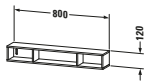

**Regalelement**

Basis Angaben	
Langbezeichnung	Duravit L-Cube Regalelement, Graphit Matt, Rechteckig – LC120004949
Artikel Nr.	LC120004949

Spezifikationen	
Anzahl offener Fächer	3
Montagegrad	Montiert
Oberfläche	Dekor
Oberflächenbehandlung	Direktbeschichtet
Ablage	
Anzahl Ablageflächen	3
Montage	
Montageart	Wandhängend / Wandmontage
Farbe	
Farbwert	Graphit
Glanzgrad	Matt
Material	
Material	Hochverdichtete Dreischicht-Holzspanplatte

Vermaßung	
Breite / Länge	800 mm
Min. Variable Breite / Länge	0 mm
Max. Variable Breite / Länge	0 mm
Höhe	120 mm
Tiefe / Breite	140 mm

Weitere Informationen finden Sie hier
<a href="https://pro.duravit.de/p/LC120004949">https://pro.duravit.de/p/LC120004949</a>

Lieferumfang	
Technische Dokumentation	
Inkl. Montageanleitung	digital und gedruckt

Logistik	
Artikelgewicht	2,8 kg
Verkaufsverpackung	
Art Verkaufsverpackung	Karton
Menge / Verkaufsverpackung	1 Stk.
Ab Werk verpackt	✓
Breite Verkaufsverpackung inkl. Artikel	240 mm
Höhe Verkaufsverpackung inkl. Artikel	830 mm
Tiefe Verkaufsverpackung inkl. Artikel	240 mm
Gewicht Verkaufsverpackung inkl. Artikel	2,8 kg
Anzahl Packstücke	1