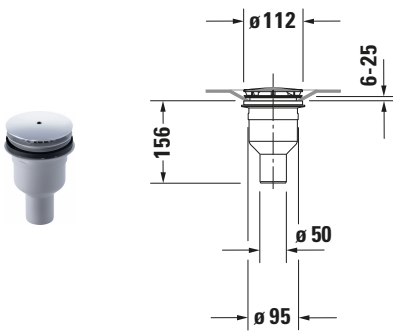

### Basis Angaben

Langbezeichnung	Duravit Duschwannenablauf Chrom – 790269000001000
-----------------	---

### Vermaung

Breite / Lnge	100 mm
Hhe	180 mm
Tiefe / Breite	100 mm