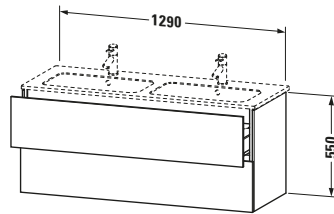

L-Cube # LC625804343

Design by Christian Werner

Waschtischunterbau wandhängend

Basis Angaben	
Langbezeichnung	Duravit L-Cube Waschtischunterbau wandhängend, Basalt Matt, Rechteckig, Anzahl Schubkästen: 2, Tip-on Technik – LC625804343

Spezifikationen	
Anzahl Schubkästen	2
Für Anzahl Waschtische	1
Montagegrad	Montiert
Waschplatz	
Position Becken	Rechts / Links
Montage	
Montageart	Montage unter Waschtisch / Wandhängend / Wandmontage
Farbe	
Farbwert	Basalt
Glanzgrad	Matt
Front	
Farbwert Front	Basalt
Glanzgrad Front	Matt
Korpus	
Glanzgrad Korpus	Matt
Material Korpus	Hochverdichtete Dreischicht-Holzspanplatte
Oberfläche Korpus	Dekor
Griff	
Ausführung Griff	Grifflos

Features	
Tip-on Technik	✓
Selbsteinzug mit Dämpfung	✓
Siphonausschnitt	✓
Schürze	✓

Lieferumfang	
Montage	
Inkl. Befestigungsmaterial	✓
Technische Dokumentation	
Inkl. Montageanleitung	digital und gedruckt

Vermaßung	
Breite / Länge	1290 mm
Höhe	550 mm
Tiefe / Breite	481 mm
Min. Wandabstand	0 mm

Passende Produkte	
Passende Artikel	
	Raumsparsiphon # 005076 Universal
	Doppelwaschtisch # 233613 ME by Starck
	Einrichtungssystem Set # UV0507 Universal
Notwendige Artikel	
	Doppelwaschtisch # 233613 ME by Starck