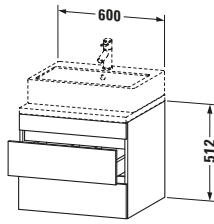

Konsolenwaschtischunterbau wandhängend

Basis Angaben	
Langbezeichnung	Duravit DuraStyle Konsolenwaschtischunterbau wandhängend, Weiß Matt, Rechteckig, Anzahl Schubkästen: 2 – DS531501843

Spezifikationen	
Anzahl Schubkästen	2
Für Anzahl Waschtische	1
Montagegrad	Montiert
Waschplatz	
Position Becken	Mitte
Montage	
Montageart	Konsolenmontage / Wandhängend / Wandmontage
Farbe	
Farbwert	Weiß
Glanzgrad	Matt
Front	
Farbwert Front	Weiß
Glanzgrad Front	Matt
Korpus	
Glanzgrad Korpus	Matt
Material Korpus	Hochverdichtete Dreischicht-Holzspanplatte
Oberfläche Korpus	Dekor
Griff	
Ausführung Griff	Grifflos

Features	
Inneneinteilung	Optional
Selbsteinzug mit Dämpfung	✓
Siphonausschnitt	✓
Schürze	✓

Lieferumfang	
Montage	
Inkl. Befestigungsmaterial	✓
Technische Dokumentation	
Inkl. Montageanleitung	digital und gedruckt

Logistik	
Artikelgewicht	21,3 kg
Verkaufsverpackung	
Art Verkaufsverpackung	Karton
Menge / Verkaufsverpackung	1 Stk.
Ab Werk verpackt	✓
Breite Verkaufsverpackung inkl. Artikel	685 mm
Höhe Verkaufsverpackung inkl. Artikel	670 mm
Tiefe Verkaufsverpackung inkl. Artikel	640 mm
Gewicht Verkaufsverpackung inkl. Artikel	25,5 kg
Anzahl Packstücke	1

Vermaßung	
Breite / Länge	600 mm
Höhe	512 mm
Tiefe / Breite	548 mm
Min. Wandabstand	20 mm

Passende Produkte	
Passende Artikel	
	Raumsparsiphon # 005076 Universal
	Inneneinteilung # UV9846 Universal

Notwendige Artikel	
	Konsole # DS103C DuraStyle
	Konsole # DS107C DuraStyle
	Konsole # DS102C DuraStyle
	Konsole # DS106C DuraStyle