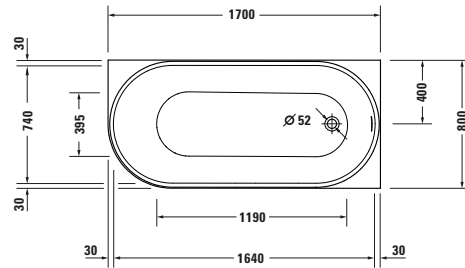

## Badewanne

Basis Angaben	
Langbezeichnung	Duravit DuraSenja Badewanne 1700x800 mm Weiß, Ecke rechts, Material: Sanitäracryl, Oval, Anzahl Rückenschrägen: 1, Position Ablauf: Fußende, Überlauf – 700581000000000

Vermaßung	
Breite / Länge	1700 mm
Tiefe / Breite	800 mm
Höhe	470 mm
Min. Höhe mit Füßen	585 mm
Höhe mit Wannenträger	0 mm

Logistik	
Artikelgewicht	46 kg

Spezifikationen	
<b>Montage</b>	
Einbauart	Ecke rechts
Position Rückenschräge	Links / Rechts
Nutzhalt	271 l
<b>Material</b>	
Material	Sanitäracryl
<b>Ab- und Überlaufgarnitur</b>	
Farbe Ab- und Überlaufgarnitur	Weiß
<b>Farbe</b>	
Farbwert	Weiß
Glanzgrad	Glänzend
<b>Überlauf</b>	
Überlaufart	Überlaufschlitz
<b>Ablauf</b>	
Push-Open Ablaufventil	✓

Features	
Füße höhenverstellbar	✓

Beschreibungstexte	
Ausschreibungstext	Duravit DuraSenja Badewanne Weiß 1700x800 mm, Form: Oval, Sanitäracryl, Einbauart: Ecke rechts, Anzahl Rückenschrägen: 1, Position Rückenschräge: Links, Rechts, Push-Open Ablaufventil, Überlauf, Überlaufart: Überlaufschlitz, Position Überlauf: Mitte, Position Ablauf: Fußende, Weiß, Inkl. Fußgestell, Inkl. Ab- / Überlaufgarnitur, Inkl. Wannerverkleidung, CE-Kennzeichen-1: EN 14516, EAN Nr.: 4067116007664, Artikelgewicht: 46 kg, Nutzhalt: 271 l, Innentiefe: 450 mm, Abmessungen (Breite / Länge x Tiefe / Breite x Höhe): 1700 x 800 x 470 mm, Artikel Nr.: 700581000000000