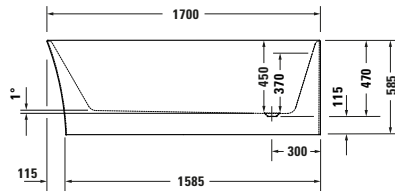

## Badewanne

Basis Angaben	
Langbezeichnung	Duravit DuraSenja Badewanne 1700x800 mm Weiß, Ecke rechts, Material: Sanitäracryl, Oval, Anzahl Rückenschrägen: 1, Position Ablauf: Fußende, Überlauf – 700581000000000

Vermaßung	
Breite / Länge	1700 mm
Tiefe / Breite	800 mm
Höhe	470 mm
Min. Höhe mit Füßen	585 mm
Höhe mit Wannenträger	0 mm

Logistik	
Artikelgewicht	46 kg

Spezifikationen	
<b>Montage</b>	
Einbauart	Ecke rechts
Position Rückenschräge	Links / Rechts
Nutzhalt	271 l
<b>Material</b>	
Material	Sanitäracryl
<b>Ab- und Überlaufgarnitur</b>	
Farbe Ab- und Überlaufgarnitur	Weiß
<b>Farbe</b>	
Farbwert	Weiß
Glanzgrad	Glänzend
<b>Überlauf</b>	
Überlaufart	Überlaufschlitz
<b>Ablauf</b>	
Push-Open Ablaufventil	✓

Features	
Füße höhenverstellbar	✓

Beschreibungstexte	
Ausschreibungstext	Duravit DuraSenja Badewanne Weiß 1700x800 mm, Form: Oval, Sanitäracryl, Einbauart: Ecke rechts, Anzahl Rückenschrägen: 1, Position Rückenschräge: Links, Rechts, Push-Open Ablaufventil, Überlauf, Überlaufart: Überlaufschlitz, Position Überlauf: Mitte, Position Ablauf: Fußende, Weiß, Inkl. Fußgestell, Inkl. Ab- / Überlaufgarnitur, Inkl. Wannerverkleidung, CE-Kennzeichen-1: EN 14516, EAN Nr.: 4067116007664, Artikelgewicht: 46 kg, Nutzhalt: 271 l, Innentiefe: 450 mm, Abmessungen (Breite / Länge x Tiefe / Breite x Höhe): 1700 x 800 x 470 mm, Artikel Nr.: 700581000000000