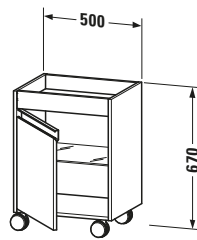

Rollcontainer

Basis Angaben	
Langbezeichnung	Duravit Ketho Rollcontainer, Eiche Natur, Anzahl Türen: 1 – KT2530R3030
Artikel Nr.	KT2530R3030

Spezifikationen	
Böden	
Anzahl Glasfachböden	1
Montagegrad	Montiert
Farbe	
Farbwert	Eiche Natur
Front	
Farbwert Front	Eiche Natur
Glanzgrad Front	Matt
Material Front	Hochverdichtete Dreischicht-Holzspanplatte
Korpus	
Farbwert Korpus	Eiche Natur
Glanzgrad Korpus	Matt
Material Korpus	Hochverdichtete Dreischicht-Holzspanplatte
Oberfläche Korpus	Dekor
Griff	
Ausführung Griff	Griffleiste
Farbwert Griff	Silber
Anzahl Griffe	1

Lieferumfang	
Technische Dokumentation	
Inkl. Montageanleitung	digital und gedruckt

Logistik	
Artikelgewicht	16,5 kg
Verkaufsverpackung	
Art Verkaufsverpackung	Karton
Menge / Verkaufsverpackung	1 Stk.
Ab Werk verpackt	✓
Breite Verkaufsverpackung inkl. Artikel	500 mm
Höhe Verkaufsverpackung inkl. Artikel	360 mm
Tiefe Verkaufsverpackung inkl. Artikel	670 mm
Gewicht Verkaufsverpackung inkl. Artikel	16,5 kg
Anzahl Packstücke	1

Vermaßung	
Breite / Länge	500 mm
Höhe	670 mm
Tiefe / Breite	360 mm

Weitere Informationen finden Sie hier

<https://pro.duravit.de/p/KT2530R3030>