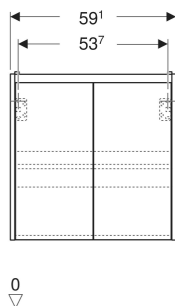

Geberit Renova Compact Unterschrank für Waschtisch, mit zwei Türen

EIGENSCHAFTEN

- Holz aus nachhaltiger Forstwirtschaft mit zertifizierter Herkunft
- Wandhängend
- Mit zwei Türen
- Griffmulde zum Öffnen
- Tür mit Dämpfungsmechanismus
- Mit einem versetzbaren Einlegeboden

ZUBEHÖR

- Geberit Magnethalter
- Geberit Set Füße schmal

Art.-Nr.	Farbe / Oberfläche	B cm	Breite Waschtisch cm	H cm	T cm	VE1 St.
504.085.01.1 Neu	weiß / lackiert seidenglänzend	59.1	65	60.6	36.4	1

Neuer Artikel verfügbar ab 01.04.2026