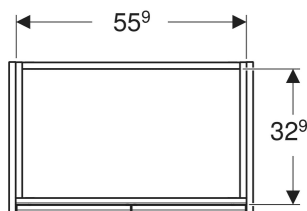

Geberit Renova Compact Unterschrank für Waschtisch, mit zwei Türen

EIGENSCHAFTEN

- Holz aus nachhaltiger Forstwirtschaft mit zertifizierter Herkunft
- Wandhängend
- Mit zwei Türen
- Griffmulde zum Öffnen
- Tür mit Dämpfungsmechanismus
- Mit einem versetzbaren Einlegeboden

ZUBEHÖR

- Geberit Magnethalter
- Geberit Set Füße schmal

Art.-Nr.	Farbe / Oberfläche	B cm	Breite Waschtisch cm	H cm	T cm	VE1 St.
504.085.01.1 Neu	weiß / lackiert seidenglänzend	59.1	65	60.6	36.4	1

Neuer Artikel verfügbar ab 01.04.2026