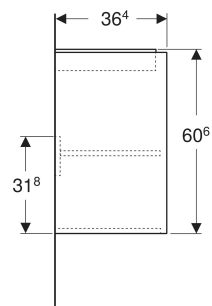

Geberit Renova Compact Unterschrank für Waschtisch, mit zwei Türen

EIGENSCHAFTEN

- Holz aus nachhaltiger Forstwirtschaft mit zertifizierter Herkunft
- Wandhängend
- Mit zwei Türen
- Griffmulde zum Öffnen
- Tür mit Dämpfungsmechanismus
- Mit einem versetzbaren Einlegeboden

ZUBEHÖR

- Geberit Magnethalter
- Geberit Set Füße schmal

Art.-Nr.	Farbe / Oberfläche	B cm	Breite Waschtisch cm	H cm	T cm	VE1 St.
504.085.01.1 Neu	weiß / lackiert seidenglänzend	59.1	65	60.6	36.4	1

Neuer Artikel verfügbar ab 01.04.2026