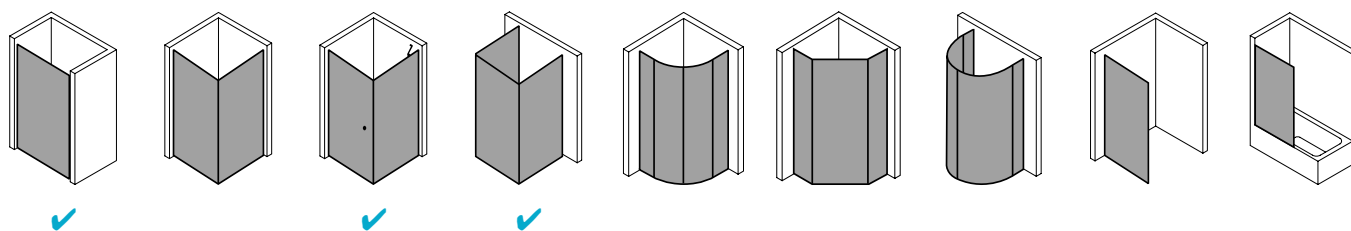

Technische Daten

Höhe	2000 mm
Breite	830 mm
Tiefe	31 mm
Oberfläche	Silber Hochglanz
Glas	ESG SR Opaco
Beschichtung	CLEAN
Wanneneinbaumaß (SW)	810-840 mm
Glasaußenkante	785-815 mm
Anschlag	links
Türart	

Einbausituation