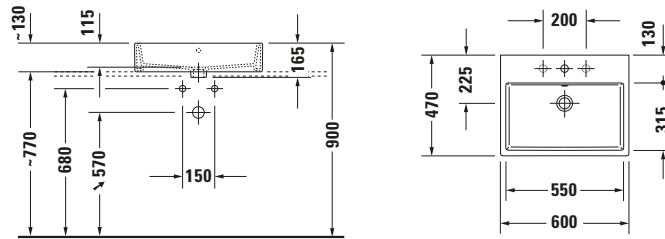

Aufsatzbecken

Basis Angaben

Langbezeichnung	Duravit Vero Air Aufsatzbecken 600 mm Weiß Hochglanz, Hahnlochbank, Anzahl Hahnlöcher pro Waschplatz: 0, Überlauf, Geschliffen – 2352600060
-----------------	---

Logistik

Artikelgewicht	17 kg
----------------	-------

Passende Produkte

Passende Artikel	
	Push-open Ventil # 0050524600 Universal
	Push-open Ventil # 005052 Universal
	Designsiphon # 0050361000 Universal
	Designsiphon # 0050364600 Universal

Weitere Informationen finden Sie hier

<https://pro.duravit.de/p/2352600060>
Beschreibungstexte

Ausschreibungstext	Duravit Vero Air Aufsatzbecken Weiß Hochglanz 600 mm, Designer: Duravit, Sanitärkeramik, Aufsatz, Überlauf, Position Ablauf: Mitte, Geschliffen, Rückwand glasiert, Ablagefläche: Hahnlochbank, Anzahl Becken: 1, Beckenform: Rechteckig, Position Becken: Mitte, Position Hahnloch: Ohne, Weiß Hochglanz, Geeignet für Möbel, Hahnlochbank, CE-Kennzeichen-1: EN 14688, EAN Nr.: 4053424139555, Artikelgewicht: 17 kg, Beckenbreite: 550 mm, Beckentiefe: 315 mm, Abmessungen (Breite / Länge x Tiefe / Breite x Höhe): 600 x 470 x 165 mm, Artikel Nr.: 2352600060
--------------------	--