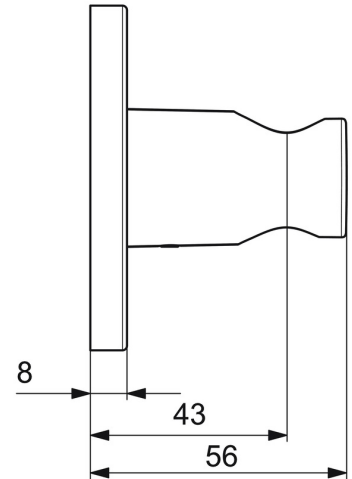

EAN: 4057304007927  
[static.hansa.com/44440163](https://static.hansa.com/44440163)

- Dusche
- Zubehör
- Wandmontage
- Chrom
- Brausehalter
- Rosette rund