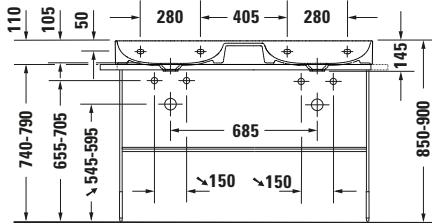

Waschtisch

Basis Angaben

Langbezeichnung	Duravit DuraSquare Waschtisch 1200 mm Weiß Hochglanz, Hahnlochbank, Anzahl Hahnlöcher pro Waschplatz: 0 – 2353120070
-----------------	----------------------------------------------------------------------------------------------------------------------

Hahnlochbank	✓
--------------	---

Waschtisch

Von unten glasiert	✓
--------------------	---

Logistik

Artikelgewicht	28,3 kg
----------------	---------

Passende Produkte
Passende Artikel

Passende Artikel finden Sie auf unserer Webseite.

Beschreibungstexte

Ausschreibungstext	Duravit DuraSquare Waschtisch Weiß Hochglanz 1200 mm, Designer: Duravit, DuraCeram®, Wandhängend, Ohne Überlauf, Position Ablauf: Mitte, Von unten glasiert, Ablagefläche: HahnlochbankMitte, Anzahl Becken: 1, Beckenform: Rechteckig, Position Becken: Mitte, Position Hahnloch: Ohne, Weiß Hochglanz, Geeignet für Möbel, Hahnlochbank, Inkl. Keramische Ventilabdeckhaube, Inkl. Schaftventil, CE-Kennzeichen-1: EN 14688, EAN Nr.: 4053424611778, Artikelgewicht: 28,3 kg, Abmessungen (Breite / Länge x Tiefe / Breite x Höhe): 1200 x 470 x 145 mm, Artikel Nr.: 2353120070
--------------------	------------------------------------------------------------------------------------------------------------------------------------------------------------------------------------------------------------------------------------------------------------------------------------------------------------------------------------------------------------------------------------------------------------------------------------------------------------------------------------------------------------------------------------------------------------------------------------