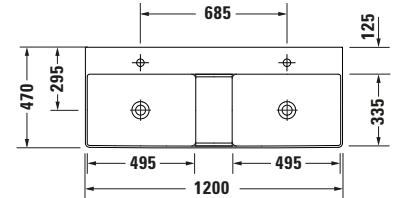

Waschtisch

Basis Angaben

Langbezeichnung	Duravit DuraSquare Waschtisch 1200 mm Weiß Hochglanz, Hahnlochbank, Anzahl Hahnlöcher pro Waschplatz: 0 – 2353120070
-----------------	----------------------------------------------------------------------------------------------------------------------

Hahnlochbank	✓
--------------	---

Waschtisch

Von unten glasiert	✓
--------------------	---

Logistik

Artikelgewicht	28,3 kg
----------------	---------

Passende Produkte
Passende Artikel

Passende Artikel finden Sie auf unserer Webseite.

Beschreibungstexte

Ausschreibungstext	Duravit DuraSquare Waschtisch Weiß Hochglanz 1200 mm, Designer: Duravit, DuraCeram®, Wandhängend, Ohne Überlauf, Position Ablauf: Mitte, Von unten glasiert, Ablagefläche: HahnlochbankMitte, Anzahl Becken: 1, Beckenform: Rechteckig, Position Becken: Mitte, Position Hahnloch: Ohne, Weiß Hochglanz, Geeignet für Möbel, Hahnlochbank, Inkl. Keramische Ventilabdeckhaube, Inkl. Schaftventil, CE-Kennzeichen-1: EN 14688, EAN Nr.: 4053424611778, Artikelgewicht: 28,3 kg, Abmessungen (Breite / Länge x Tiefe / Breite x Höhe): 1200 x 470 x 145 mm, Artikel Nr.: 2353120070
--------------------	------------------------------------------------------------------------------------------------------------------------------------------------------------------------------------------------------------------------------------------------------------------------------------------------------------------------------------------------------------------------------------------------------------------------------------------------------------------------------------------------------------------------------------------------------------------------------------