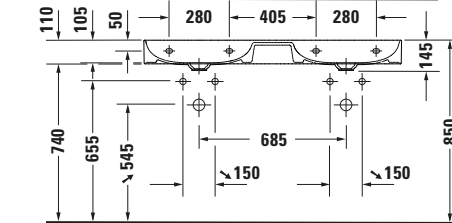

Waschtisch

Basis Angaben

Langbezeichnung	Duravit DuraSquare Waschtisch 1200 mm Weiß Hochglanz, Hahnlochbank, Anzahl Hahnlöcher pro Waschplatz: 0 – 2353120070
-----------------	----------------------------------------------------------------------------------------------------------------------

Hahnlochbank	✓
--------------	---

Waschtisch

Von unten glasiert	✓
--------------------	---

Logistik

Artikelgewicht	28,3 kg
----------------	---------

Passende Produkte
Passende Artikel

Passende Artikel finden Sie auf unserer Webseite.

Beschreibungstexte

Ausschreibungstext	Duravit DuraSquare Waschtisch Weiß Hochglanz 1200 mm, Designer: Duravit, DuraCeram®, Wandhängend, Ohne Überlauf, Position Ablauf: Mitte, Von unten glasiert, Ablagefläche: HahnlochbankMitte, Anzahl Becken: 1, Beckenform: Rechteckig, Position Becken: Mitte, Position Hahnloch: Ohne, Weiß Hochglanz, Geeignet für Möbel, Hahnlochbank, Inkl. Keramische Ventilabdeckhaube, Inkl. Schaftventil, CE-Kennzeichen-1: EN 14688, EAN Nr.: 4053424611778, Artikelgewicht: 28,3 kg, Abmessungen (Breite / Länge x Tiefe / Breite x Höhe): 1200 x 470 x 145 mm, Artikel Nr.: 2353120070
--------------------	------------------------------------------------------------------------------------------------------------------------------------------------------------------------------------------------------------------------------------------------------------------------------------------------------------------------------------------------------------------------------------------------------------------------------------------------------------------------------------------------------------------------------------------------------------------------------------