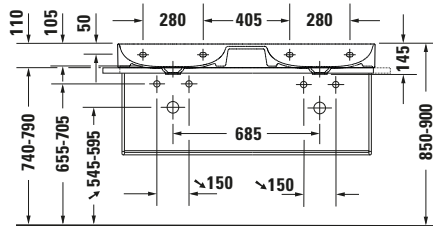

Waschtisch

Basis Angaben

Langbezeichnung	Duravit DuraSquare Waschtisch 1200 mm Weiß Hochglanz, Hahnlochbank, Anzahl Hahnlöcher pro Waschplatz: 0 – 2353120070
-----------------	----------------------------------------------------------------------------------------------------------------------

Hahnlochbank	✓
--------------	---

Waschtisch

Von unten glasiert	✓
--------------------	---

Logistik

Artikelgewicht	28,3 kg
----------------	---------

Passende Produkte
Passende Artikel

Passende Artikel finden Sie auf unserer Webseite.

Beschreibungstexte

Ausschreibungstext	Duravit DuraSquare Waschtisch Weiß Hochglanz 1200 mm, Designer: Duravit, DuraCeram®, Wandhängend, Ohne Überlauf, Position Ablauf: Mitte, Von unten glasiert, Ablagefläche: HahnlochbankMitte, Anzahl Becken: 1, Beckenform: Rechteckig, Position Becken: Mitte, Position Hahnloch: Ohne, Weiß Hochglanz, Geeignet für Möbel, Hahnlochbank, Inkl. Keramische Ventilabdeckhaube, Inkl. Schaftventil, CE-Kennzeichen-1: EN 14688, EAN Nr.: 4053424611778, Artikelgewicht: 28,3 kg, Abmessungen (Breite / Länge x Tiefe / Breite x Höhe): 1200 x 470 x 145 mm, Artikel Nr.: 2353120070
--------------------	------------------------------------------------------------------------------------------------------------------------------------------------------------------------------------------------------------------------------------------------------------------------------------------------------------------------------------------------------------------------------------------------------------------------------------------------------------------------------------------------------------------------------------------------------------------------------------