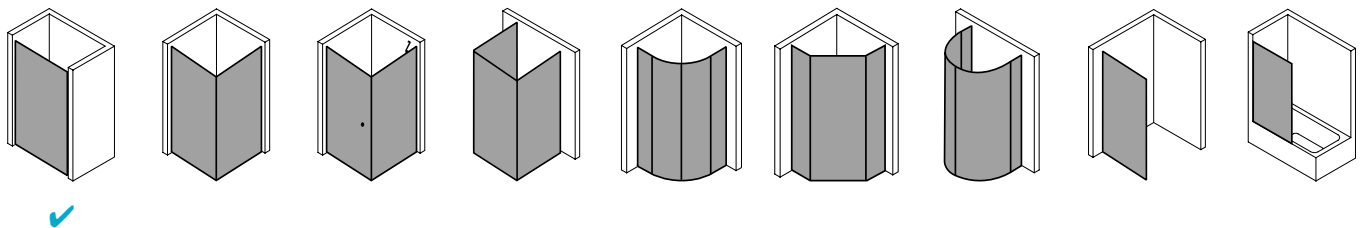

- Energiemanagement zertifiziert nach DIN EN 50001:2011.

Technische Daten

Höhe	2000 mm
Breite	800 mm
Tiefe	31 mm
Oberfläche	Silber Hochglanz
Glas	ESG Klar
Beschichtung	CLEAN
Wanneneinbaumaß	780-810 mm
Anschlag	rechts
Türart	

Einbausituation