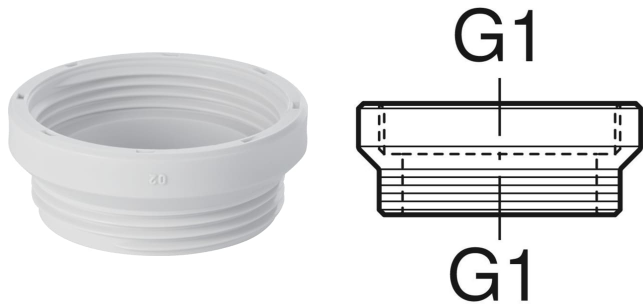

# Geberit Verlängerungsstück

Art.-Nr.	Farbe / Oberfläche	G1 "	VE1 St.
894.100.11.1	weiß-alpin	1 1/2	1