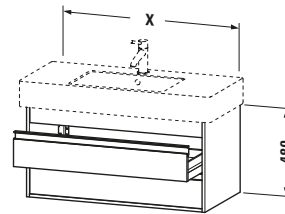

Waschtischunterbau wandhängend

Basis Angaben	
Langbezeichnung	Duravit Ketho Waschtischunterbau wandhängend, Nussbaum Matt, Rechteckig, Anzahl Schubkästen: 2 – KT664207979

Spezifikationen	
Anzahl Schubkästen	2
Für Anzahl Waschtische	1
Montagegrad	Montiert

Waschplatz	
Position Becken	Mitte

Montage	
Montageart	Montage unter Waschtisch / Wandhängend / Wandmontage

Farbe	
Farbwert	Nussbaum
Glanzgrad	Matt

Front	
Farbwert Front	Nussbaum
Glanzgrad Front	Matt

Korpus	
Glanzgrad Korpus	Matt
Material Korpus	Hochverdichtete Dreischicht-Holzspanplatte
Oberfläche Korpus	Dekor

Griff	
Ausführung Griff	Griffleiste
Anzahl Griffe	2
Farbwert Griff	Silber

Features	
Inneneinteilung	Optional
Selbsteinzug mit Dämpfung	✓
Siphonausschnitt	✓
Schürze	✓

Lieferumfang	
Montage	
Inkl. Befestigungsmaterial	✓
Technische Dokumentation	
Inkl. Montageanleitung	digital und gedruckt

Logistik	
Artikelgewicht	28,5 kg
Verkaufsverpackung	
Art Verkaufsverpackung	Karton
Menge / Verkaufsverpackung	1 Stk.
Ab Werk verpackt	✓
Breite Verkaufsverpackung inkl. Artikel	610 mm
Höhe Verkaufsverpackung inkl. Artikel	1070 mm
Tiefe Verkaufsverpackung inkl. Artikel	545 mm
Gewicht Verkaufsverpackung inkl. Artikel	33 kg
Anzahl Packstücke	1

Vermaßung	
Breite / Länge	1200 mm
Höhe	480 mm
Tiefe / Breite	455 mm
Min. Wandabstand	0 mm

Passende Produkte	
Passende Artikel	
	Inneneinteilung # UV9845 Universal
	Waschtisch # 032912 Vero
Notwendige Artikel	
	Waschtisch # 032912 Vero

Weitere Informationen finden Sie hier

<https://pro.duravit.de/p/KT664207979>