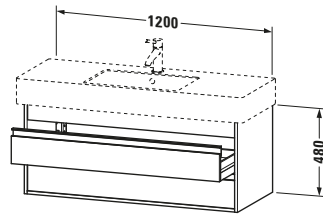

Waschtischunterbau wandhängend

Basis Angaben	
Langbezeichnung	Duravit Ketho Waschtischunterbau wandhängend, Nussbaum Matt, Rechteckig, Anzahl Schubkästen: 2 – KT664207979

Spezifikationen	
Anzahl Schubkästen	2
Für Anzahl Waschtische	1
Montagegrad	Montiert

Waschplatz	
Position Becken	Mitte

Montage	
Montageart	Montage unter Waschtisch / Wandhängend / Wandmontage

Farbe	
Farbwert	Nussbaum
Glanzgrad	Matt

Front	
Farbwert Front	Nussbaum
Glanzgrad Front	Matt

Korpus	
Glanzgrad Korpus	Matt
Material Korpus	Hochverdichtete Dreischicht-Holzspanplatte
Oberfläche Korpus	Dekor

Griff	
Ausführung Griff	Griffleiste
Anzahl Griffe	2
Farbwert Griff	Silber

Features	
Inneneinteilung	Optional
Selbsteinzug mit Dämpfung	✓
Siphonausschnitt	✓
Schürze	✓

Lieferumfang	
Montage	
Inkl. Befestigungsmaterial	✓
Technische Dokumentation	
Inkl. Montageanleitung	digital und gedruckt

Logistik	
Artikelgewicht	28,5 kg
Verkaufsverpackung	
Art Verkaufsverpackung	Karton
Menge / Verkaufsverpackung	1 Stk.
Ab Werk verpackt	✓
Breite Verkaufsverpackung inkl. Artikel	610 mm
Höhe Verkaufsverpackung inkl. Artikel	1070 mm
Tiefe Verkaufsverpackung inkl. Artikel	545 mm
Gewicht Verkaufsverpackung inkl. Artikel	33 kg
Anzahl Packstücke	1

Vermaßung	
Breite / Länge	1200 mm
Höhe	480 mm
Tiefe / Breite	455 mm
Min. Wandabstand	0 mm

Passende Produkte	
Passende Artikel	
	Inneneinteilung # UV9845 Universal
	Waschtisch # 032912 Vero
Notwendige Artikel	
	Waschtisch # 032912 Vero

Weitere Informationen finden Sie hier

<https://pro.duravit.de/p/KT664207979>