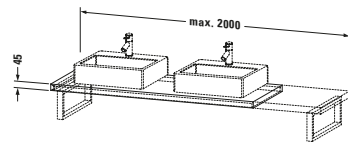

Konsole

Basis Angaben	
Langbezeichnung	Duravit L-Cube Konsole, Graphit Matt, Rechteckig, Anzahl Ausschnitte: 1 – LC102C04949
Artikel Nr.	LC102C04949

Spezifikationen	
Anzahl Ausschnitte	1
Oberfläche	Dekor
Oberflächenbehandlung	Direktbeschichtet
Montage	
Montageart	Wandmontage
Einbauart	Vorwand
Farbe	
Farbwert	Graphit
Glanzgrad	Matt
Material	
Material	Hochverdichtete Dreischicht-Holzspanplatte
Waschplatz	
Position Becken	Links / Rechts / Mitte
Anzahl Waschplätze	1

Features	
Hahnlochbohrungen möglich	✓

Lieferumfang	
Technische Dokumentation	
Inkl. Montageanleitung	digital und gedruckt

Logistik	
Artikelgewicht	19 kg
Verkaufsverpackung	
Art Verkaufsverpackung	Karton
Menge / Verkaufsverpackung	1 Stk.
Ab Werk verpackt	✓
Breite Verkaufsverpackung inkl. Artikel	615 mm
Höhe Verkaufsverpackung inkl. Artikel	2080 mm
Tiefe Verkaufsverpackung inkl. Artikel	140 mm
Gewicht Verkaufsverpackung inkl. Artikel	23 kg
Anzahl Packstücke	1

Vermaßung	
Breite / Länge	800 mm
Min. Variable Breite / Länge	800 mm
Max. Variable Breite / Länge	2000 mm
Höhe	45 mm
Tiefe / Breite	550 mm

Weitere Informationen finden Sie hier

<https://pro.duravit.de/p/LC102C04949>