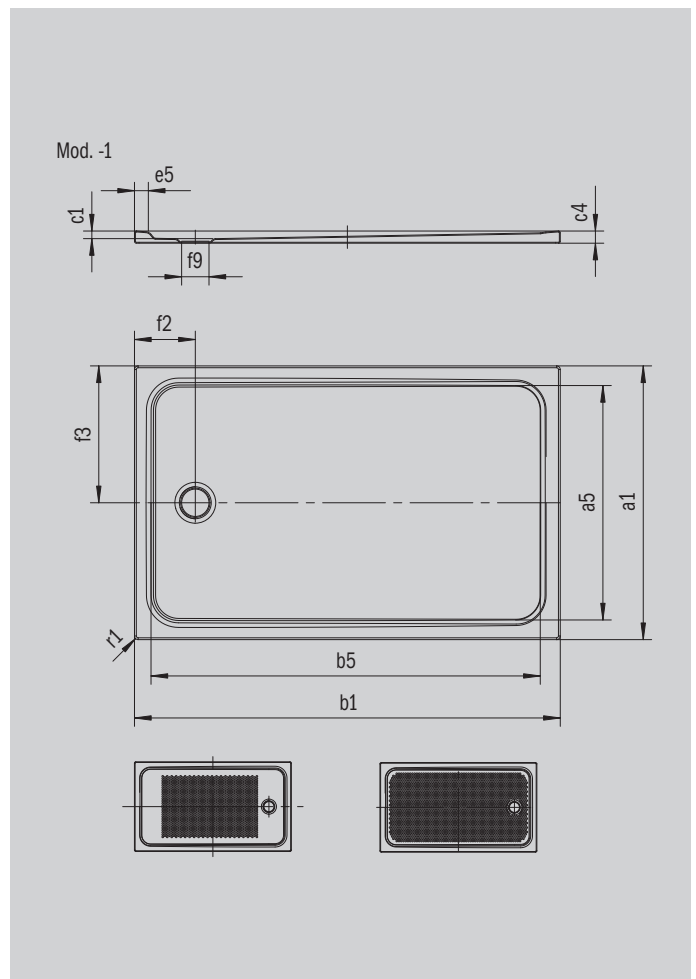

CAYONOPLAN

- Bodenebene Dusche
- Klassisches Design mit umlaufender Prägung
- Perfect Match zur CAYONO Modellfamilie
- Großzügige Standfläche durch seitlichen Ablauf
- Aus KALDEWEI Stahl-Emaille

Abbildung ähnlich

Modell 2255	KA 90 waagrecht	KA 90 flach	KA 90 senkrecht
Gesamt-Aufbauhöhe	98	78	49
Bauhöhe	80	60	80

Modell		2255-1
Äußere Länge [mm]	a_1	750 mm
Innere Länge [mm]	a_5	640 mm
Äußere Breite [mm]	b_1	1000 mm
Innere Breite [mm]	b_5	890 mm
Tiefe Innen [mm]	c_1	18 mm
Randhöhe [mm]	c_4	32 mm
Randbreite [mm]	e_5	50 mm
Durchmesser Ablaufloch [mm]	f_9	Ø 90 mm
Abstand Wannrand bis Mitte Ablaufloch [mm]	$f_2; f_3$	200; 375 mm
Äußerer Radius [mm]	r_1	12 mm
Nettogewicht [kg]		20 kg
Antislip		375 x 535 mm
Vollantislip		575 x 835 mm
ANTISLIP SECURE PLUS		Vollflächig