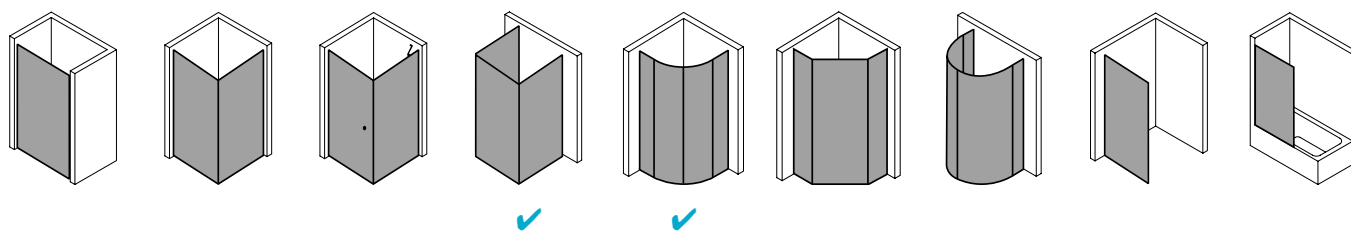

Technische Daten

Höhe	2000 mm
Breite	800 mm
Tiefe	32 mm
Oberfläche	Silber Mattglanz
Glas	ESG Klar
Beschichtung	CLEAN
Wanneneinbaumaß	785-810 mm
Glasaußenkante	765-790 mm
Anschlag	links und rechts
Türart	

Einbausituation