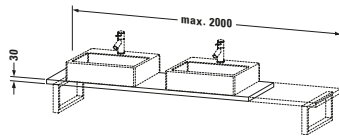

**Konsole**

Basis Angaben	
Langbezeichnung	Duravit DuraStyle Konsole, Nussbaum Matt, Rechteckig, Anzahl Ausschnitte: 2 – DS105C07979
Artikel Nr.	DS105C07979

Spezifikationen	
Anzahl Ausschnitte	2
Compact	✓
Oberfläche	Dekor
Oberflächenbehandlung	Direktbeschichtet
Montage	
Montageart	Wandhängend / Wandmontage
Einbauart	Vorwand
Farbe	
Farbwert	Nussbaum
Glanzgrad	Matt
Material	
Material	Hochverdichtete Dreischicht-Holzspanplatte
Waschplatz	
Position Becken	Links / Rechts

Features	
Hahnlochbohrungen möglich	✓

Lieferumfang	
Technische Dokumentation	
Inkl. Montageanleitung	digital und gedruckt

Logistik	
Artikelgewicht	14,5 kg
Verkaufsverpackung	
Art Verkaufsverpackung	Karton
Menge / Verkaufsverpackung	1 Stk.
Ab Werk verpackt	✓
Breite Verkaufsverpackung inkl. Artikel	615 mm
Höhe Verkaufsverpackung inkl. Artikel	2080 mm
Tiefe Verkaufsverpackung inkl. Artikel	140 mm
Gewicht Verkaufsverpackung inkl. Artikel	18,5 kg
Anzahl Packstücke	1

Vermaßung	
Breite / Länge	800 mm
Min. Variable Breite / Länge	800 mm
Max. Variable Breite / Länge	2000 mm
Höhe	30 mm
Tiefe / Breite	480 mm

Weitere Informationen finden Sie hier

<https://pro.duravit.de/p/DS105C07979>