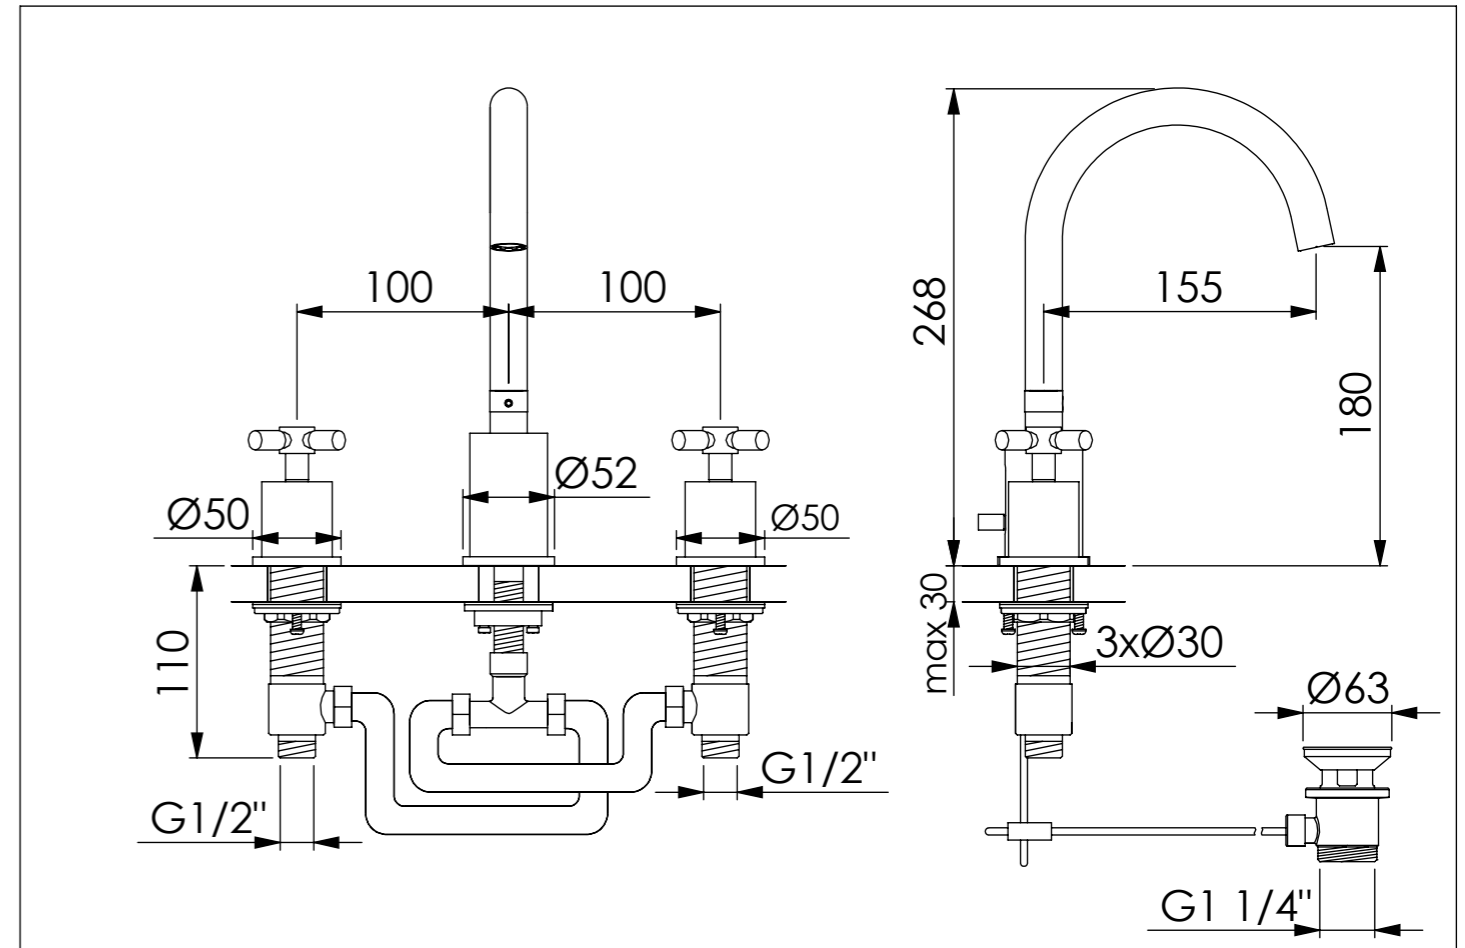

STEINBERG

3-Loch Waschtisch-Armatur

3-hole basis mixer
Art.Nr. 250 2000

Installation / Installation

Technische Zeichnung / technical drawing

Explosionszeichnung / Exploded Drawing