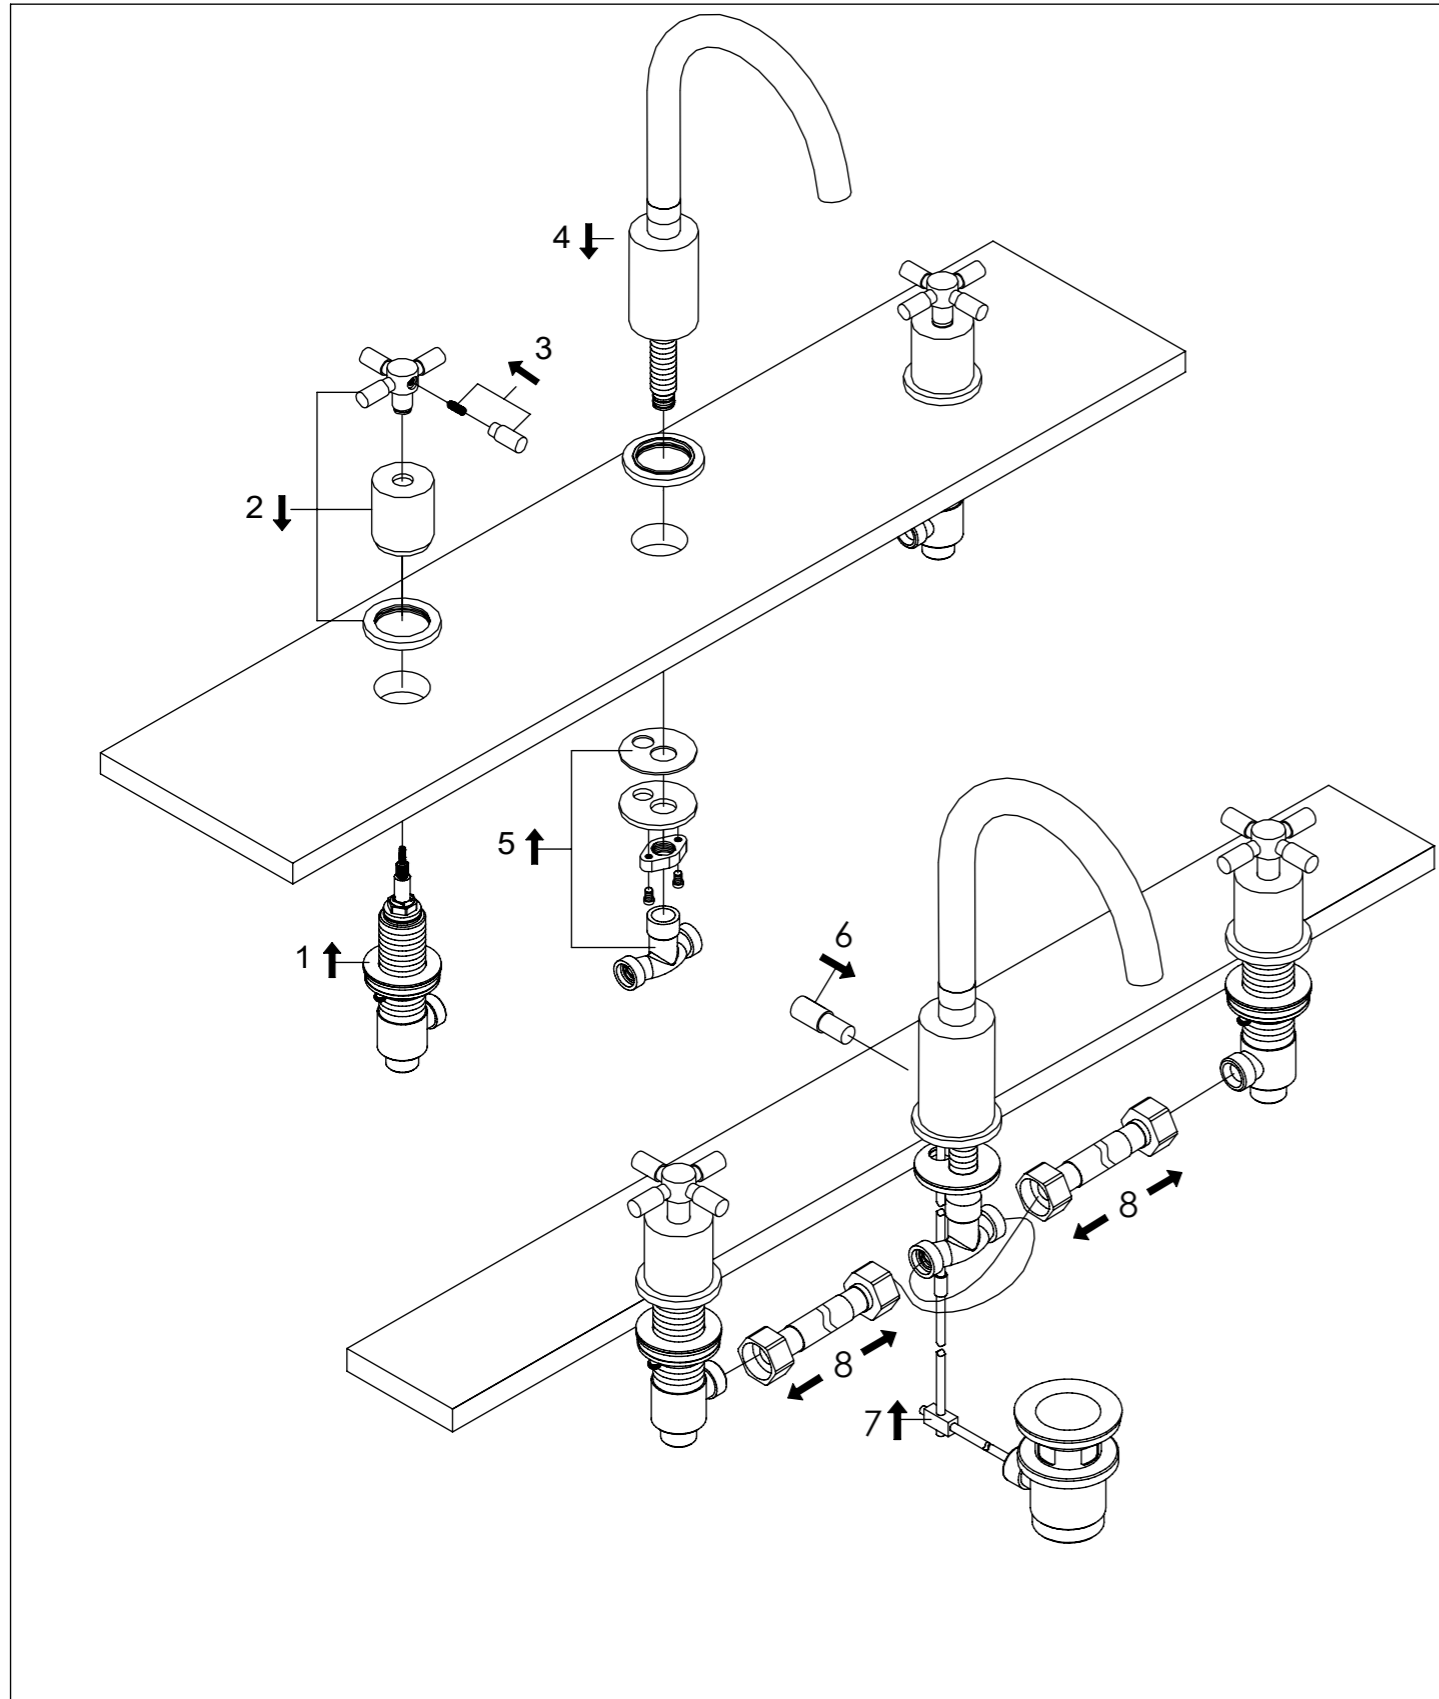

STEINBERG

3-Loch Waschtisch-Armatur

3-hole basis mixer
Art.Nr. 250 2000

Installation / Installation

Technische Zeichnung / technical drawing

Explosionszeichnung / Exploded Drawing